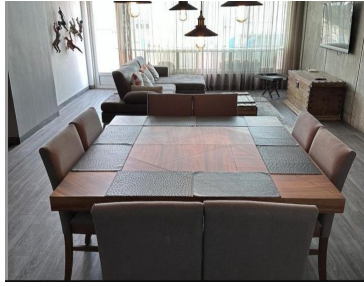

¡ENCONTRAMOS EL LUGAR PERFECTO PARA TI!

www.pinmx.com