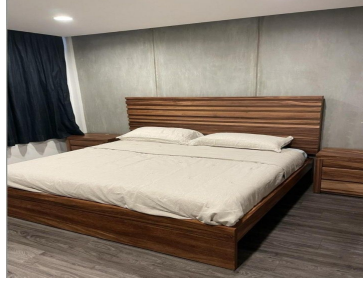

¡ENCONTRAMOS EL LUGAR PERFECTO PARA TI!

www.pinmx.com