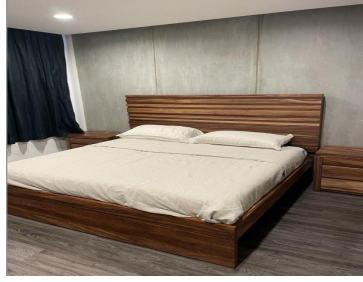

¡ENCONTRAMOS EL LUGAR PERFECTO PARA TI!

www.pinmx.com