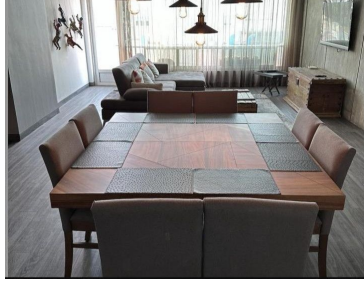

¡ENCONTRAMOS EL LUGAR PERFECTO PARA TI!

www.pinmx.com