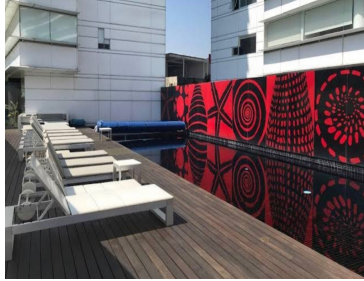

DATOS DEL VENDEDOR

Nombre: sonia.maynez@bemus.com.

Teléfono:5513206270 / 552888580

¡ENCONTRAMOS EL LUGAR PERFECTO PARA TI!