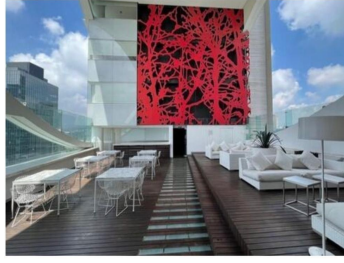

DATOS DEL VENDEDOR

Nombre: sonia.maynez@bemus.com.

Teléfono:5513206270 / 552888580

¡ENCONTRAMOS EL LUGAR PERFECTO PARA TI!