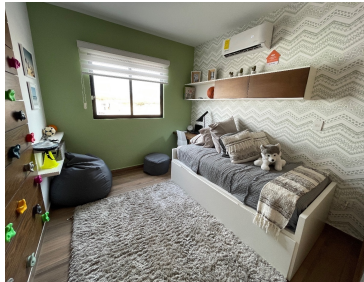

DATOS DEL VENDEDOR

Nombre: ventas.vente@gmail.com

Télefono:3313377226

¡ENCONTRAMOS EL LUGAR PERFECTO PARA TI!

www.pinmx.com