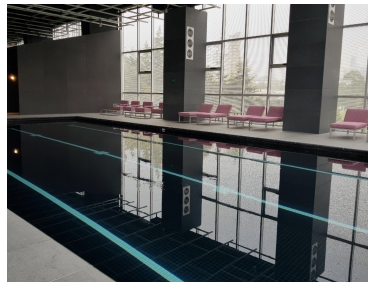

DATOS DEL VENDEDOR

Nombre: info@cmatusrealty.com

Télefono:5555010198

¡ENCONTRAMOS EL LUGAR PERFECTO PARA TI!