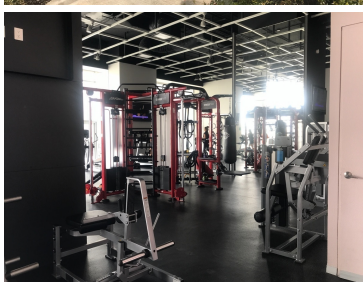

DATOS DEL VENDEDOR

Nombre: info@cmatusrealty.com

Télefono:5555010198

¡ENCONTRAMOS EL LUGAR PERFECTO PARA TI!