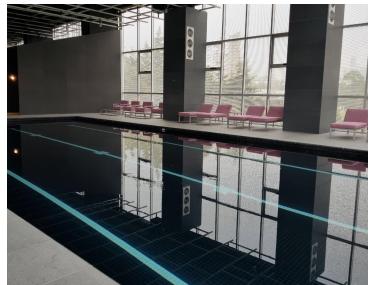

DATOS DEL VENDEDOR

Nombre: info@cmatusrealty.com

Télefono:5555010198

¡ENCONTRAMOS EL LUGAR PERFECTO PARA TI!