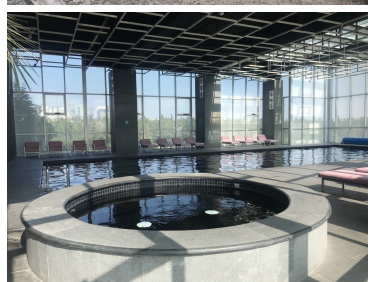

DATOS DEL VENDEDOR

Nombre: info@cmatusrealty.com

Télefono:5555010198

¡ENCONTRAMOS EL LUGAR PERFECTO PARA TI!