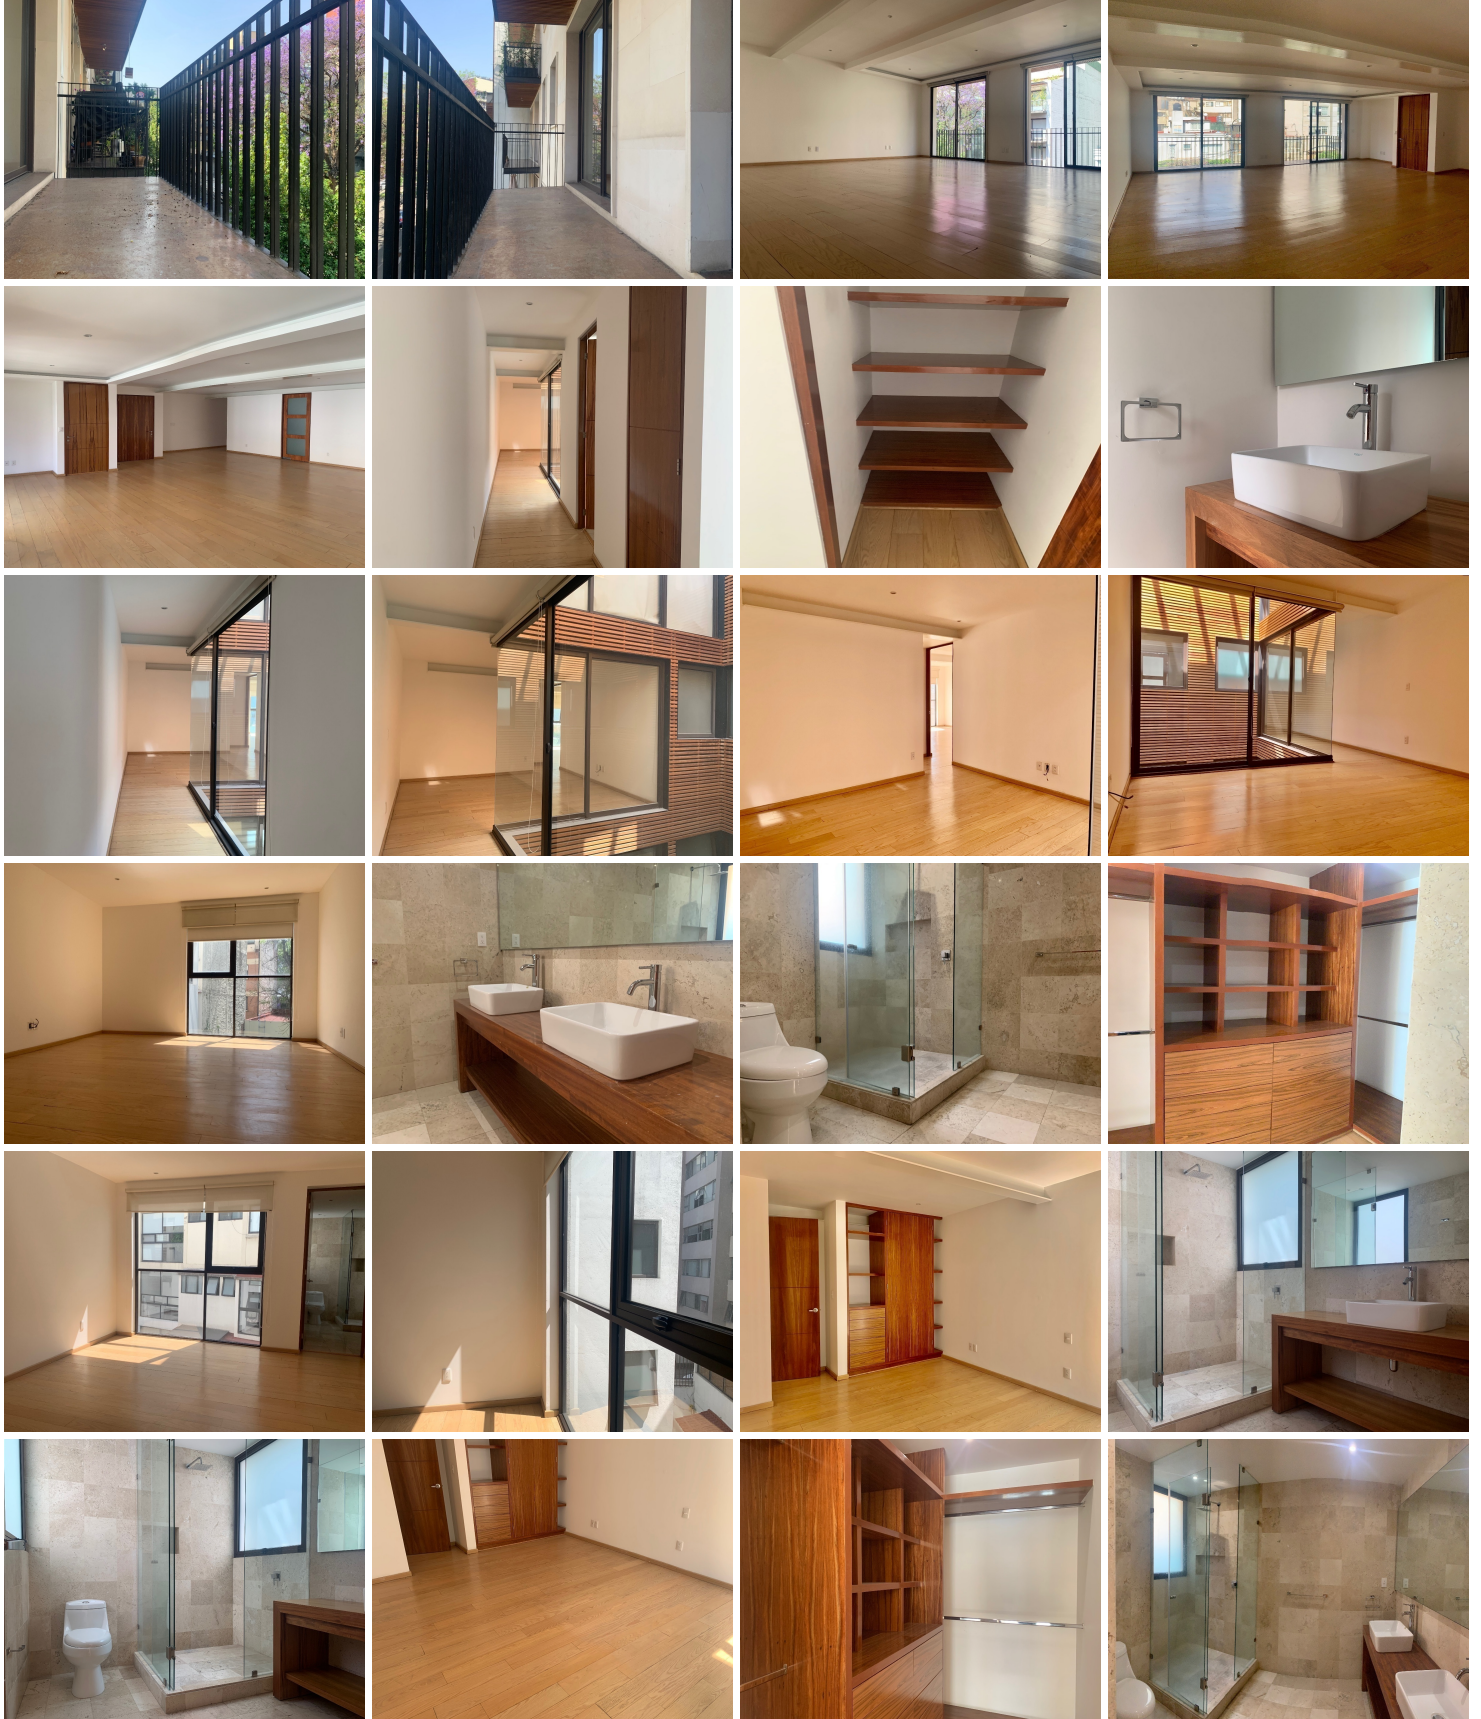

¡ENCONTRAMOS EL LUGAR PERFECTO PARA TI!