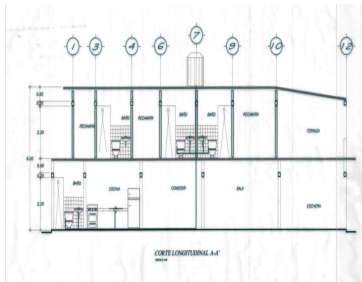

DATOS DEL VENDEDOR

Nombre: info@antarainmobiliaria.com

Télefono:9381091585

¡ENCONTRAMOS EL LUGAR PERFECTO PARA TI!

www.pinmx.com