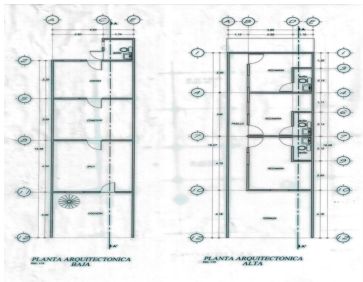

DATOS DEL VENDEDOR

Nombre: info@antarainmobiliaria.com

Télefono:9381091585

¡ENCONTRAMOS EL LUGAR PERFECTO PARA TI!

www.pinmx.com