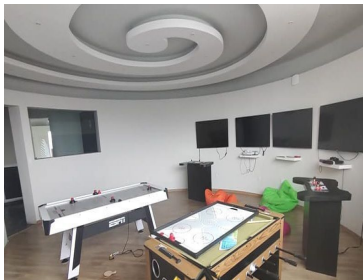

DATOS DEL VENDEDOR

Nombre: oscarmartinezvega@yahoo. co

Télefono:7717096151

¡ENCONTRAMOS EL LUGAR PERFECTO PARA TI!

www.pinmx.com