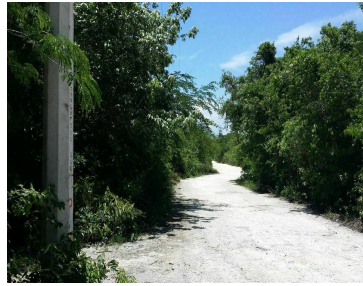

www.pinmx.com