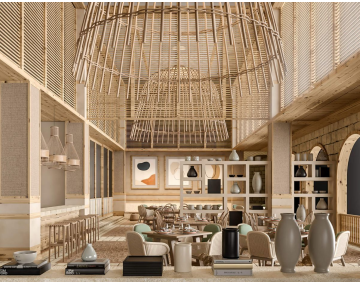

DATOS DEL VENDEDOR

Nombre: angela@premiumrealty.com

Teléfono:+52 984 1154850

¡ENCONTRAMOS EL LUGAR PERFECTO PARA TI!

COSTA RESIDENCES & BEACH CLUB MASTER PLAN

www.pinmx.com