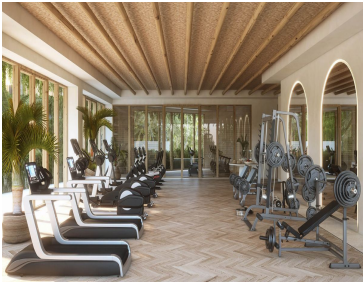

DATOS DEL VENDEDOR

Nombre: angela@premiumrealty.com

Teléfono:+52 984 1154850

¡ENCONTRAMOS EL LUGAR PERFECTO PARA TI!

COSTA RESIDENCES & BEACH CLUB MASTER PLAN

www.pinmx.com