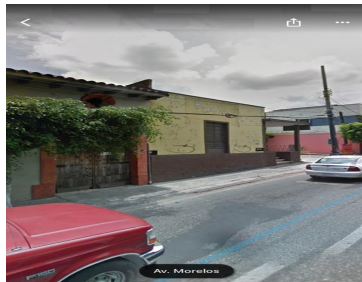

DATOS DEL VENDEDOR

Nombre: norma.casaenlace@gmail.com

Teléfono: 7771692923

¡ENCONTRAMOS EL LUGAR PERFECTO PARA TI!

www.pinmx.com