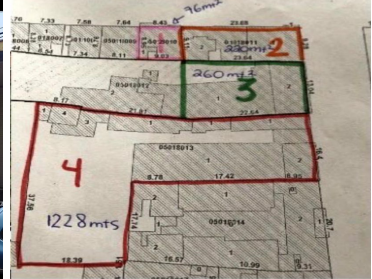

DATOS DEL VENDEDOR

Nombre: norma.casaenlace@gmail.com

Teléfono: 7771692923

¡ENCONTRAMOS EL LUGAR PERFECTO PARA TI!

www.pinmx.com