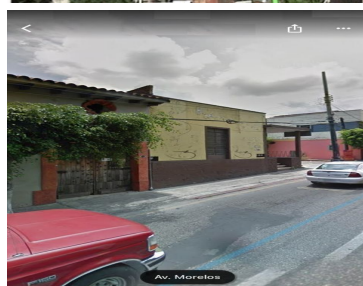

DATOS DEL VENDEDOR

Nombre: norma.casaenlace@gmail.com

Teléfono: 7771692923

¡ENCONTRAMOS EL LUGAR PERFECTO PARA TI!

www.pinmx.com