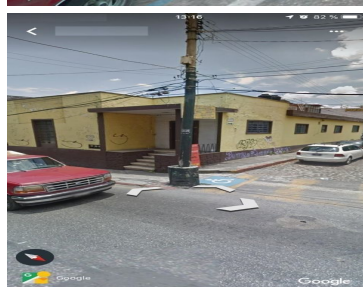

DATOS DEL VENDEDOR

Nombre: norma.casaenlace@gmail.com

Teléfono: 7771692923

¡ENCONTRAMOS EL LUGAR PERFECTO PARA TI!

www.pinmx.com