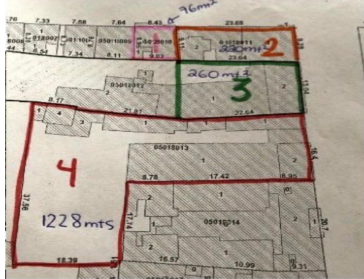

DATOS DEL VENDEDOR

Nombre: norma.casaenlace@gmail.com

Teléfono: 7771692923

¡ENCONTRAMOS EL LUGAR PERFECTO PARA TI!

www.pinmx.com