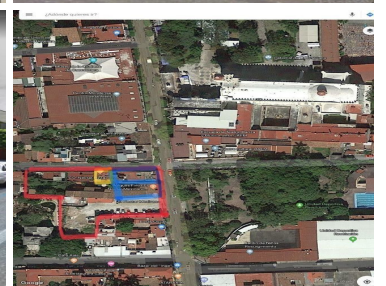

DATOS DEL VENDEDOR

Nombre: norma.casaenlace@gmail.com

Teléfono: 7771692923

¡ENCONTRAMOS EL LUGAR PERFECTO PARA TI!

www.pinmx.com