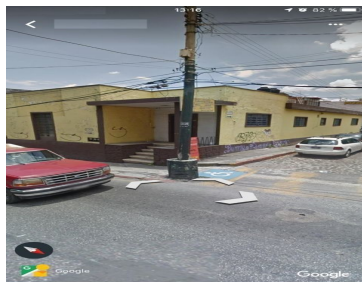

DATOS DEL VENDEDOR

Nombre: norma.casaenlace@gmail.com

Teléfono: 7771692923

¡ENCONTRAMOS EL LUGAR PERFECTO PARA TI!

www.pinmx.com