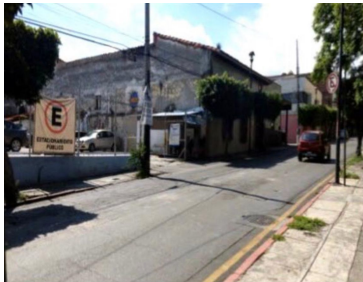

DATOS DEL VENDEDOR

Nombre: norma.casaenlace@gmail.com

Teléfono: 7771692923

¡ENCONTRAMOS EL LUGAR PERFECTO PARA TI!

www.pinmx.com