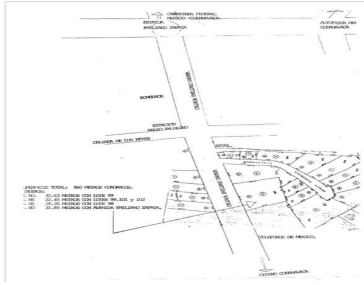

www.pinmx.com