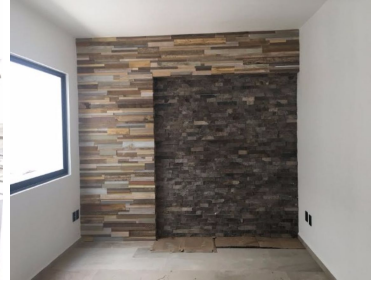

¡ENCONTRAMOS EL LUGAR PERFECTO PARA TI!