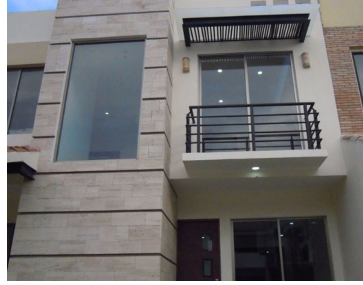

¡ENCONTRAMOS EL LUGAR PERFECTO PARA TI!