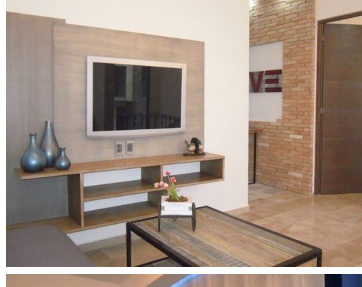

Brisas

AREA COMUNITARIA

RES	1	2	3	4	5	6	7	8	9	10	11	12	13	14	15	16	17	18	19	20	21	22	23	24	25	26	27	28	29	30	31	32	33	34	35	36	37	38	39	40	41	42	43	44	45	46	47	48	49	50	51	52	53	54	55	56	57	58	59	60	61	62	63	64	65	66	67	68	69	70	71	72	73	74	75	76	77	78	79	80	81	82	83	84	85	86	87	88	89	90	91	92	93	94	95	96	97	98	99	100
1	2	3	4	5	6	7	8	9	10	11	12	13	14	15	16	17	18	19	20	21	22	23	24	25	26	27	28	29	30	31	32	33	34	35	36	37	38	39	40	41	42	43	44	45	46	47	48	49	50	51	52	53	54	55	56	57	58	59	60	61	62	63	64	65	66	67	68	69	70	71	72	73	74	75	76	77	78	79	80	81	82	83	84	85	86	87	88	89	90	91	92	93	94	95	96	97	98	99	100	

ACCESO PRINCIPAL

Brisas De Mar

AREA COMUNITARIA

RES	1	2	3	4	5	6	7	8	9	10	11	12	13	14	15	16	17	18	19	20	21	22	23	24	25	26	27	28	29	30	31	32	33	34	35	36	37	38	39	40	41	42	43	44	45	46	47	48	49	50	51	52	53	54	55	56	57	58	59	60	61	62	63	64	65	66	67	68	69	70	71	72	73	74	75	76	77	78	79	80	81	82	83	84	85	86	87	88	89	90	91	92	93	94	95	96	97	98	99	100
1	2	3	4	5	6	7	8	9	10	11	12	13	14	15	16	17	18	19	20	21	22	23	24	25	26	27	28	29	30	31	32	33	34	35	36	37	38	39	40	41	42	43	44	45	46	47	48	49	50	51	52	53	54	55	56	57	58	59	60	61	62	63	64	65	66	67	68	69	70	71	72	73	74	75	76	77	78	79	80	81	82	83	84	85	86	87	88	89	90	91	92	93	94	95	96	97	98	99	100	

ACCESO PRINCIPAL