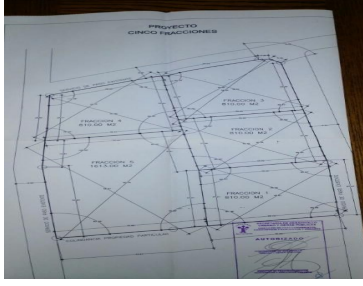

¡ENCONTRAMOS EL LUGAR PERFECTO PARA TI!

www.pinmx.com