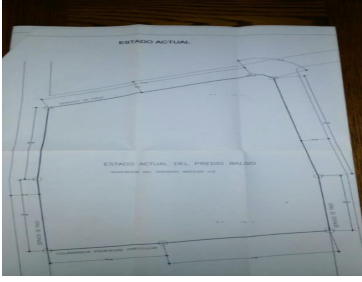

¡ENCONTRAMOS EL LUGAR PERFECTO PARA TI!

www.pinmx.com