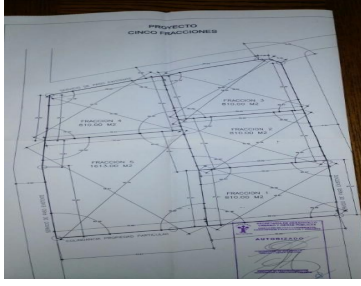

¡ENCONTRAMOS EL LUGAR PERFECTO PARA TI!

www.pinmx.com