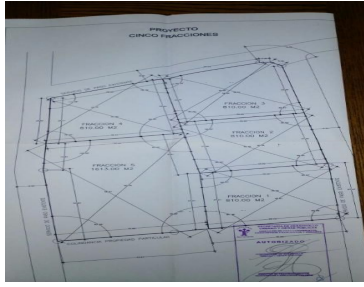

¡ENCONTRAMOS EL LUGAR PERFECTO PARA TI!

www.pinmx.com