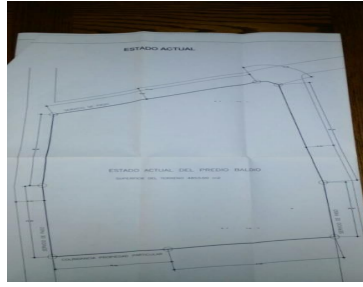

¡ENCONTRAMOS EL LUGAR PERFECTO PARA TI!

www.pinmx.com