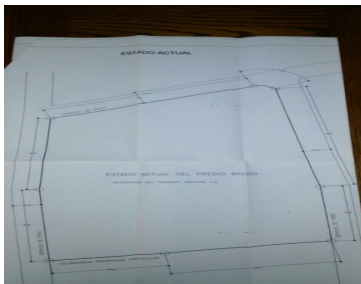

¡ENCONTRAMOS EL LUGAR PERFECTO PARA TI!

www.pinmx.com