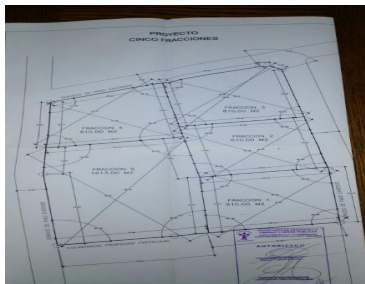

¡ENCONTRAMOS EL LUGAR PERFECTO PARA TI!

www.pinmx.com