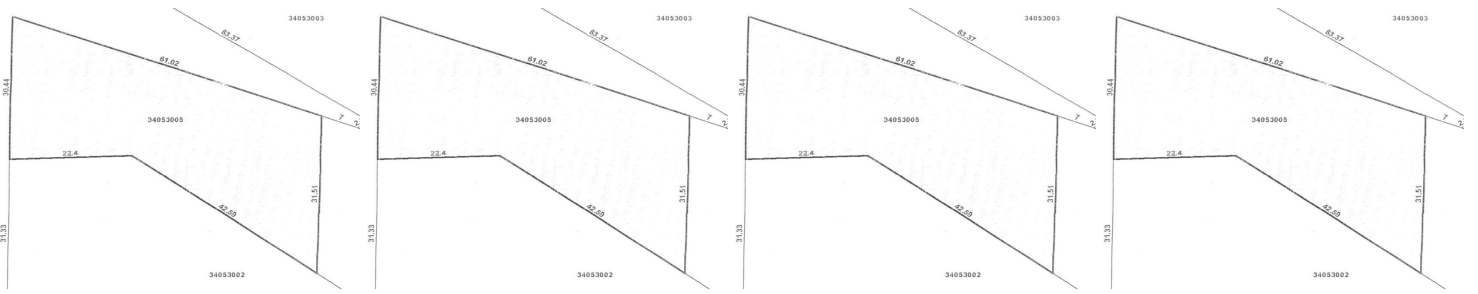

www.pinmx.com