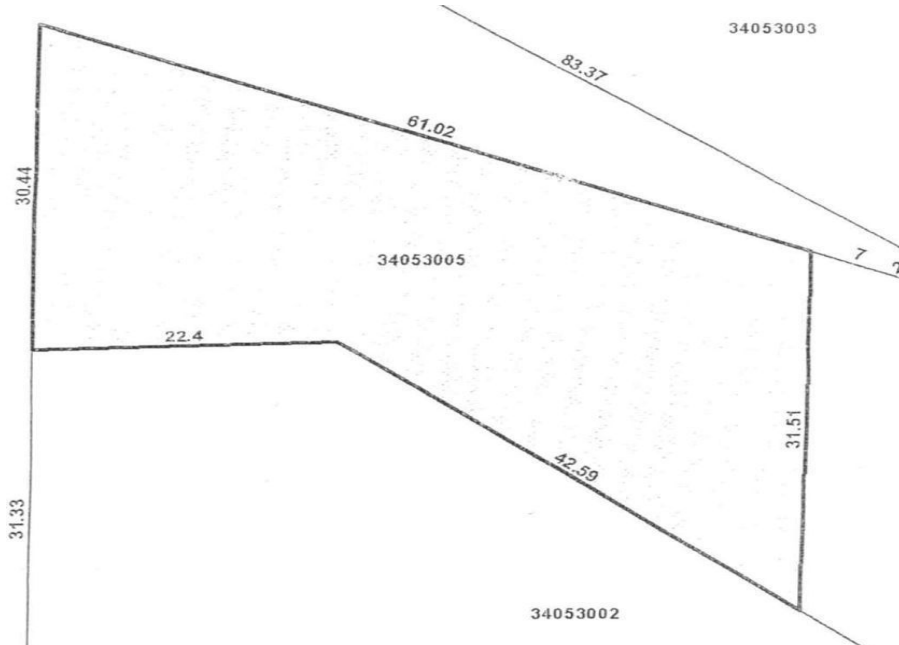

¡ENCONTRAMOS EL LUGAR PERFECTO PARA TI!

Código:
32412

\$ 6,216,800.00 MXN

¡ENCONTRAMOS EL LUGAR PERFECTO PARA TI!

Terreno Urbano en Lomas de Ahuatlán, Cuernavaca, Morelos /CAEN-700-Tu
Calle: Col: Lomas de Ahuatlán,
Cuernavaca, Morelos

COMENTARIOS DEL VENDEDOR

¡TERRENO URBANO! UBICADO EN LOMAS DE AHUTLAN, EN CALLE CON TRAFICO MODERADO, CON UNA SUPERFICIE APROXIMADA DE 1,636 m CON EL PRECIO DE \$3,800 MXN x m. ES UNA ZONA FRESCA EL TERRENO CUENTA CON CON 5 FRENTES DE : 61.02 METROS, 30.44 METROS, 22.40 METROS, 42.59 METROS, Y 31.51 METROS. CERCA DE TODOS LOS SERVICIOS, FARMACIAS, ESCUELAS, RESTAURANTES Y MÁS. ¡AGENDA TU CITA!. EasyBroker ID: EB-GJ1451