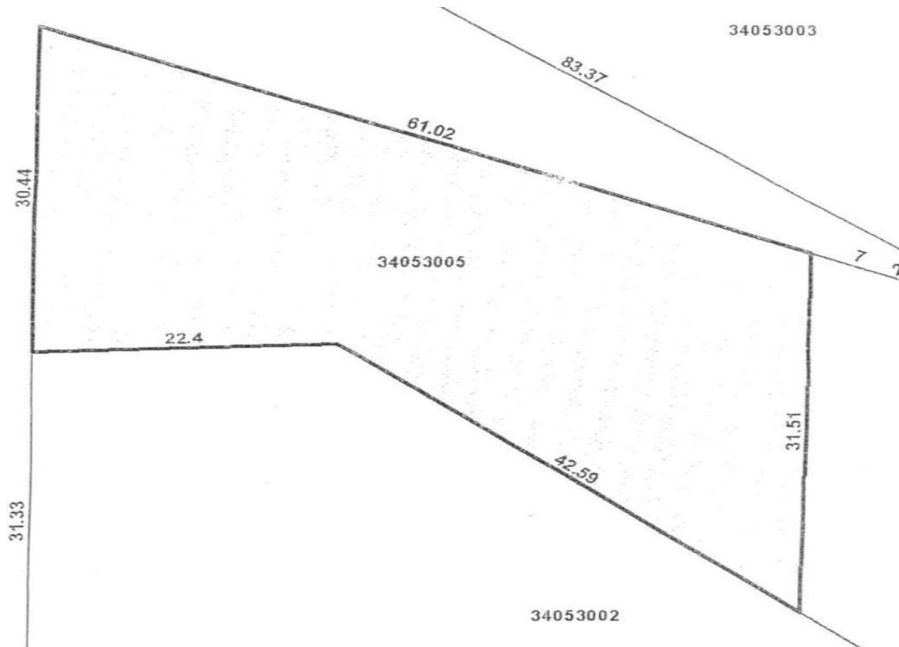

¡ENCONTRAMOS EL LUGAR PERFECTO PARA TI!

Código:
32412

\$ 6,216,800.00 MXN

¡ENCONTRAMOS EL LUGAR PERFECTO PARA TI!

Terreno Urbano en Lomas de Ahuatlán, Cuernavaca, Morelos /CAEN-700-Tu
Calle: Col: Lomas de Ahuatlán,
Cuernavaca, Morelos

COMENTARIOS DEL VENDEDOR

¡TERRENO URBANO! UBICADO EN LOMAS DE AHUTLAN, EN CALLE CON TRAFICO MODERADO, CON UNA SUPERFICIE APROXIMADA DE 1,636 m CON EL PRECIO DE \$3,800 MXN x m. ES UNA ZONA FRESCA EL TERRENO CUENTA CON CON 5 FRENTES DE : 61.02 METROS, 30.44 METROS, 22.40 METROS, 42.59 METROS, Y 31.51 METROS. CERCA DE TODOS LOS SERVICIOS, FARMACIAS, ESCUELAS, RESTAURANTES Y MÁS. ¡AGENDA TU CITA!. EasyBroker ID: EB-GJ1451