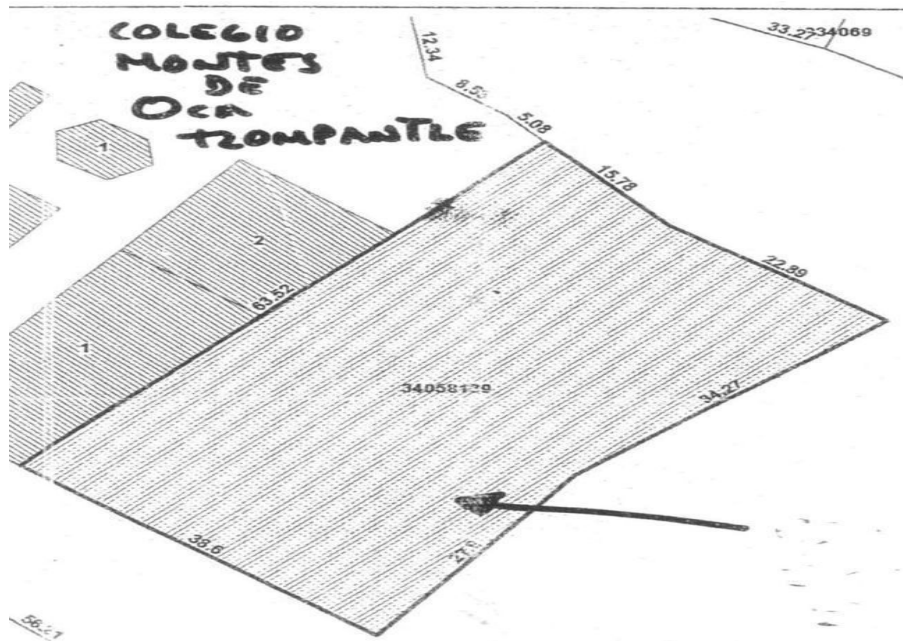

¡ENCONTRAMOS EL LUGAR PERFECTO PARA TI!

Código:
32413

\$ 4,000,000.00 MXN

¡ENCONTRAMOS EL LUGAR PERFECTO PARA TI!

Terreno Urbano en Lomas de Zompantle, Cuernavaca, Morelos/ CAEN-701-Tu

**Calle: Col: Lomas de Zompantle,
Cuernavaca, Morelos**

COMENTARIOS DEL VENDEDOR

¡TERRENO URBANO! TERRENO CON TRAFICO MODERADO CERCA DE COLEGIO, CON SUPERFICIE APROXIMADA DE 2,000 m Y PRECIO DE \$2,000 x m EL TERRENO CUENTA CON CON 4 FRENTEROS DE : 38.6 METROS, 63.52 METROS, 62.07 METROS, y 38.67 METROS. CERCA DE TODOS LOS SERVICIOS, FARMACIAS, ESCUELAS, RESTAURANTES Y MÁS. ¡AGENDA TU CITA!. EasyBroker ID: EB-GJ1450