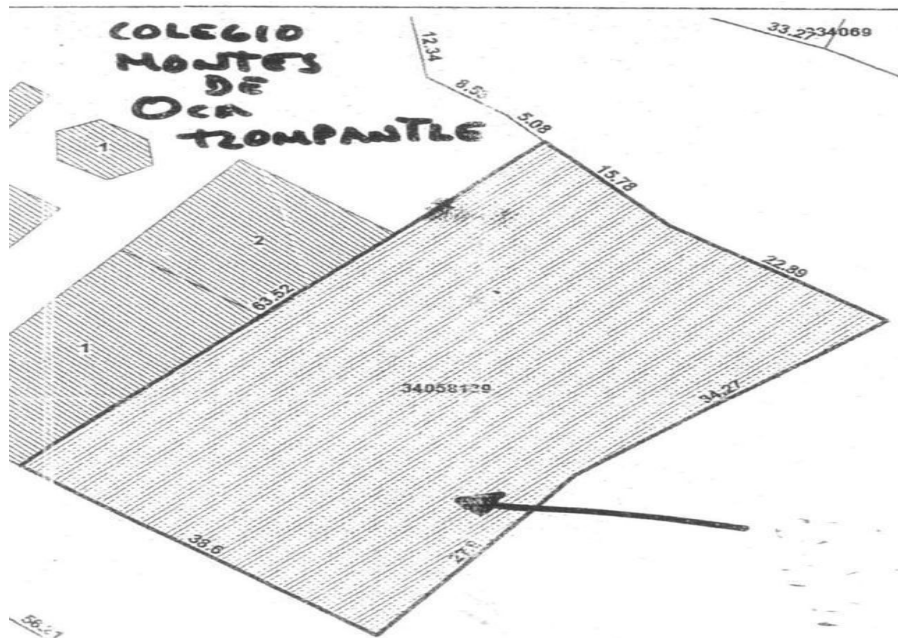

¡ENCONTRAMOS EL LUGAR PERFECTO PARA TI!

Código:  
32413

\$ 4,000,000.00 MXN

¡ENCONTRAMOS EL LUGAR PERFECTO PARA TI!

**Terreno Urbano en Lomas de Zompante, Cuernavaca, Morelos/ CAEN-701-Tu**

**Calle: Col:** Lomas de Zompante,  
Cuernavaca, Morelos

### COMENTARIOS DEL VENDEDOR

¡TERRENO URBANO! TERRENO CON TRAFICO MODERADO CERCA DE COLEGIO, CON SUPERFICIE APROXIMADA DE 2,000 m Y PRECIO DE \$2,000 x m EL TERRENO CUENTA CON CON 4 FRENTEROS DE : 38.6 METROS, 63.52 METROS, 62.07 METROS, y 38.67 METROS. CERCA DE TODOS LOS SERVICIOS, FARMACIAS, ESCUELAS, RESTAURANTES Y MÁS. ¡AGENDA TU CITA!. EasyBroker ID: EB-GJ1450