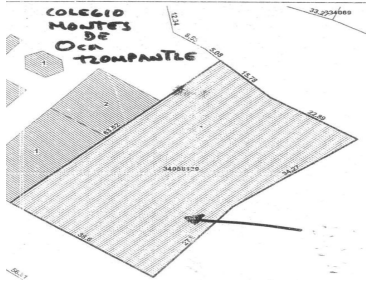

www.pinmex.com