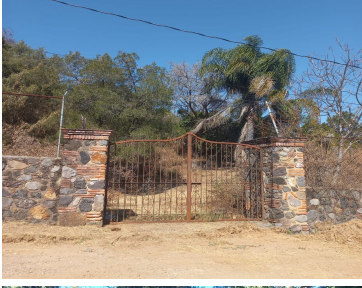

¡ENCONTRAMOS EL LUGAR PERFECTO PARA TI!

www.pinmx.com