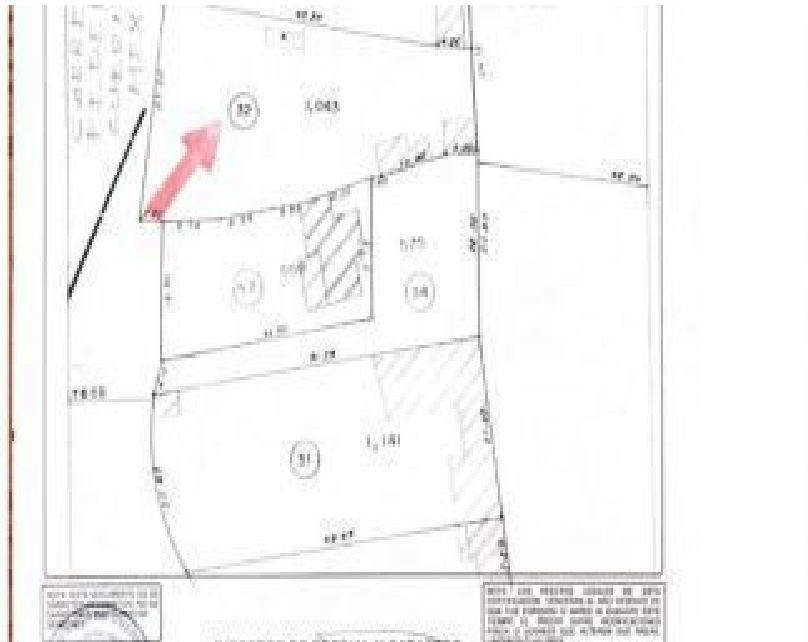

¡ENCONTRAMOS EL LUGAR PERFECTO PARA TI!

Código:
32424

\$ 3,500,000.00 MXN

¡ENCONTRAMOS EL LUGAR PERFECTO PARA TI!

Terreno Comercial en Santa María Ahuacatlán, Cuernavaca, Morelos/ CAEN-643-Tco
Calle: Col: Santa María Ahuacatlán,
Cuernavaca, Morelos

COMENTARIOS DEL VENDEDOR

TERRENO CON USO DE SUELO MIXTO A UNOS PASOS DEL SECTOR DE SANTA MARÍA DE AHUACATILÁN. CON ESCRITURA PÚBLICA LO CUAL ES MUY IMPORTANTE YA QUE EN MUCHAS PROPIEDADES EN ESTA ZONA NO TIENE ESCRITURAS. TIENE BARDAS PERIMETRALES, CUENTA CON TODOS LOS SERVICIOS Y USO DE SUELO COMERCIAL. AGENDA TU CITA QUE NO TE LO GANEN!!!. EasyBroker ID: EB-GJ5433