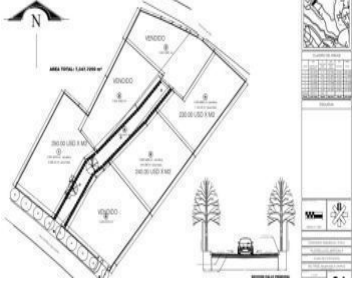

¡ENCONTRAMOS EL LUGAR PERFECTO PARA TI!

www.pinmx.com