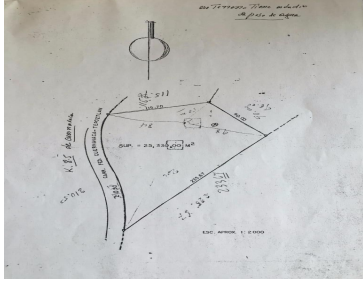

¡ENCONTRAMOS EL LUGAR PERFECTO PARA TI!

www.pinnmx.com