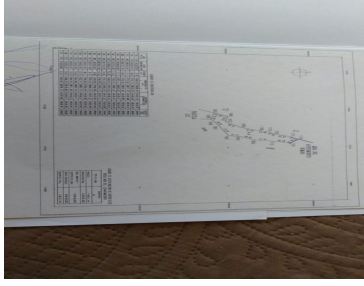

¡ENCONTRAMOS EL LUGAR PERFECTO PARA TI!

www.pinmx.com