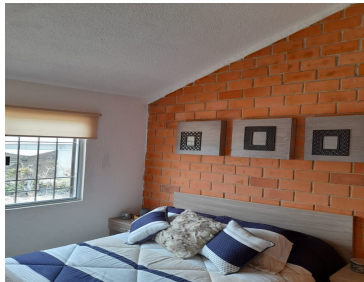

DATOS DEL VENDEDOR

Nombre: norma.casaenlace@gmail.c

Télefono:7771692923

¡ENCONTRAMOS EL LUGAR PERFECTO PARA TI!

www.pinmx.com