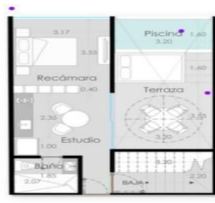

TIPO D (PA) / TYPE D (PA)