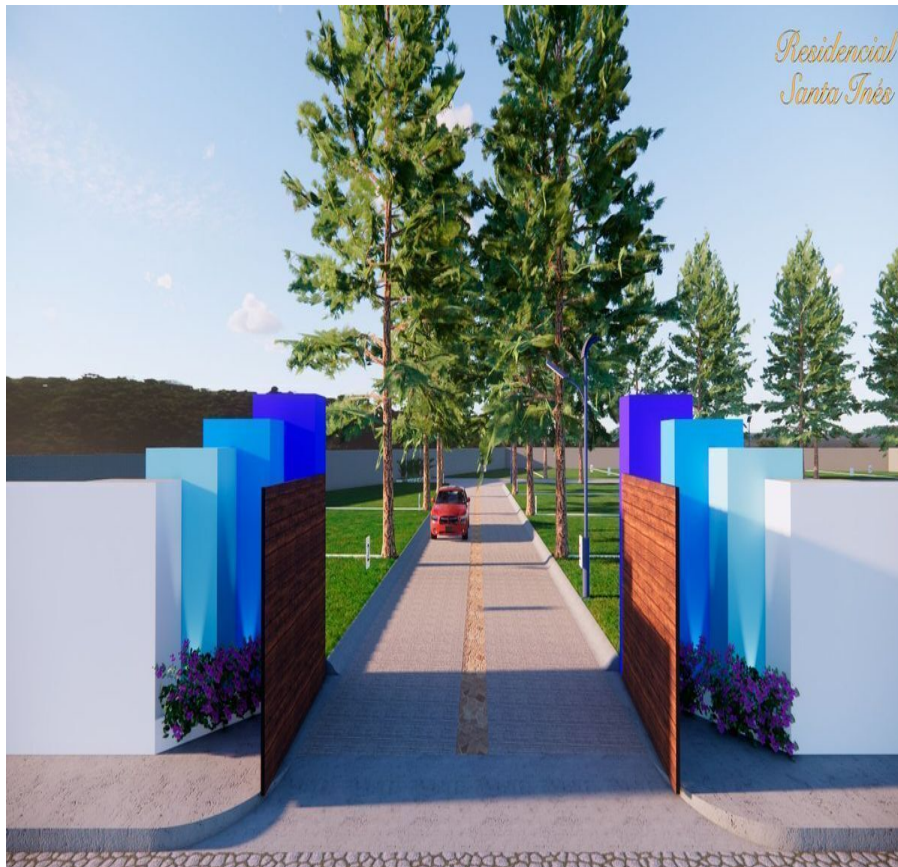

¡ENCONTRAMOS EL LUGAR PERFECTO PARA TI!

Código:  
32526

\$ 4,750.00 MXN

¡ENCONTRAMOS EL LUGAR PERFECTO PARA TI!

### Residencial Privado "Santa Inés", Comala, Colima

Calle: Reforma Col: Comala,  
Comala, Colima

#### COMENTARIOS DEL VENDEDOR

SE VENDEN TERRENOS 4,750 por m Residencial Privado Santa Inés, Comala, Colima. Disfruta de la exclusividad y la seguridad de vivir en un coto residencial dentro del hermoso Pueblo Mágico de Comala. - Lotes residenciales totalmente regularizados. - Escrituración individual. - Urbanización con todos los servicios. Fraccionamiento ubicado a media cuadra de la casa de la cultura de Comala. Seguridad 24 hrs. 312 339 5781 para más información. EasyBroker ID: EB-ND2005