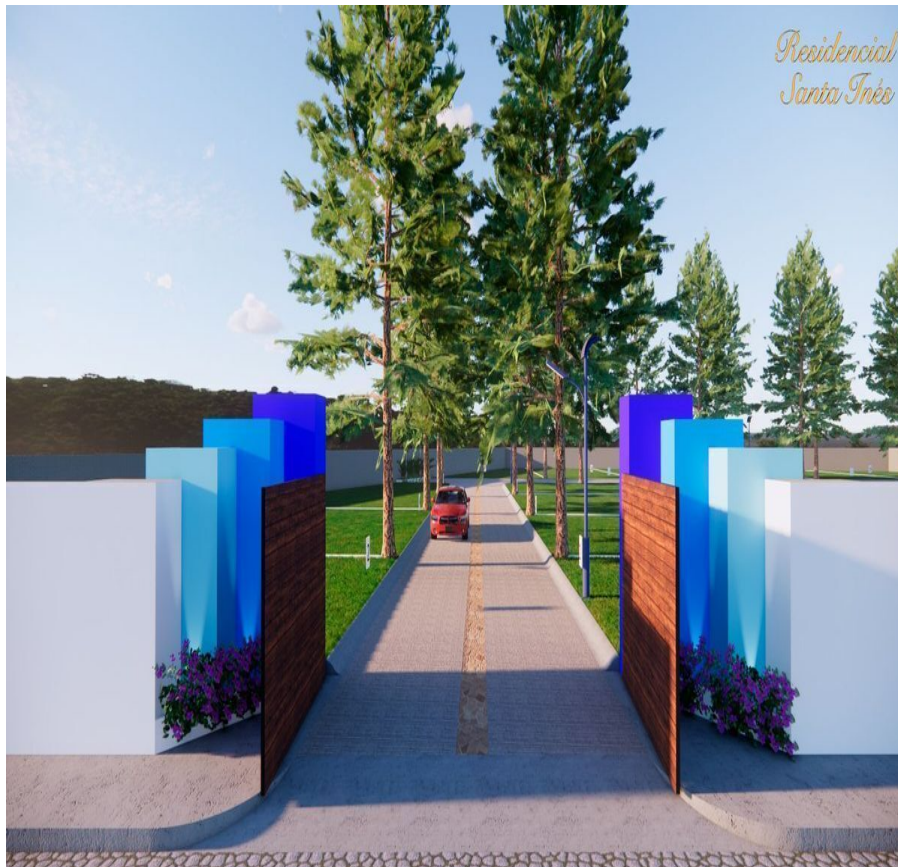

¡ENCONTRAMOS EL LUGAR PERFECTO PARA TI!

Código:
32526

\$ 4,750.00 MXN

¡ENCONTRAMOS EL LUGAR PERFECTO PARA TI!

Residencial Privado "Santa Inés", Comala, Colima

Calle: Reforma Col: Comala,
Comala, Colima

COMENTARIOS DEL VENDEDOR

SE VENDEN TERRENOS 4,750 por m Residencial Privado Santa Inés, Comala, Colima. Disfruta de la exclusividad y la seguridad de vivir en un coto residencial dentro del hermoso Pueblo Mágico de Comala. - Lotes residenciales totalmente regularizados. - Escrituración individual. - Urbanización con todos los servicios. Fraccionamiento ubicado a media cuadra de la casa de la cultura de Comala. Seguridad 24 hrs. 312 339 5781 para más información. EasyBroker ID: EB-ND2005