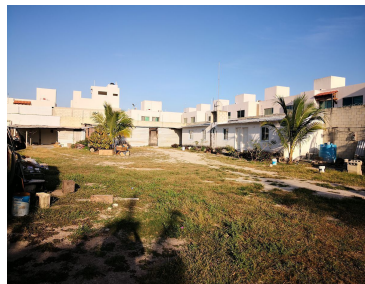

¡ENCONTRAMOS EL LUGAR PERFECTO PARA TI!

www.pinmex.com