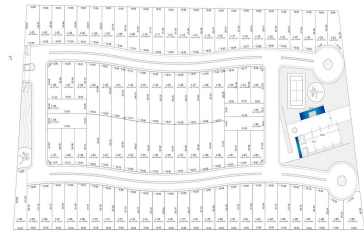

DATOS DEL VENDEDOR

Nombre: maru.meraz@gmail.com

Télefono:9994985858

¡ENCONTRAMOS EL LUGAR PERFECTO PARA TI!

www.pinmx.com