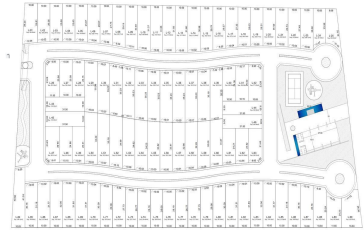

DATOS DEL VENDEDOR

Nombre: maru.meraz@gmail.com

Télefono:9994985858

¡ENCONTRAMOS EL LUGAR PERFECTO PARA TI!

www.pinmx.com