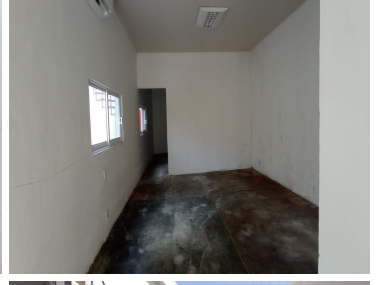

¡ENCONTRAMOS EL LUGAR PERFECTO PARA TI!

www.pinmx.com