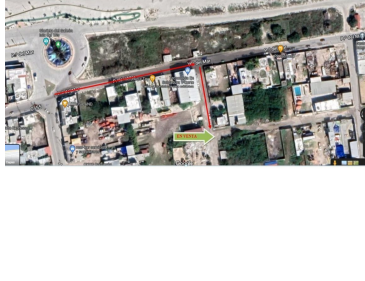

¡ENCONTRAMOS EL LUGAR PERFECTO PARA TI!

www.pinmx.com