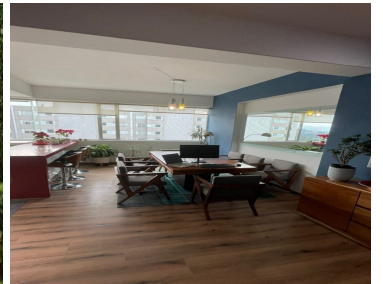

DATOS DEL VENDEDOR

Nombre: stadyaci@gmail.com

Télefono:5510827464

¡ENCONTRAMOS EL LUGAR PERFECTO PARA TI!

www.pinmx.com