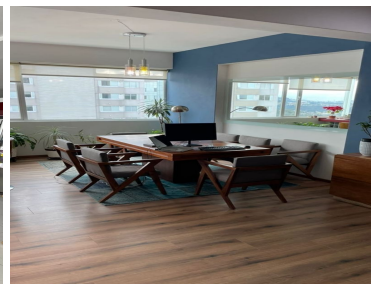

DATOS DEL VENDEDOR

Nombre: stadyaci@gmail.com

Télefono:5510827464

¡ENCONTRAMOS EL LUGAR PERFECTO PARA TI!

www.pinmx.com