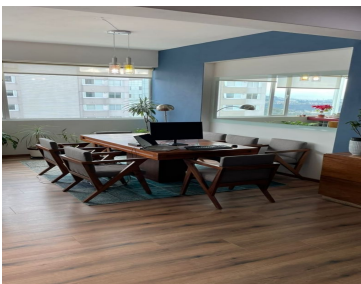

DATOS DEL VENDEDOR

Nombre: stadyaci@gmail.com

Télefono:5510827464

¡ENCONTRAMOS EL LUGAR PERFECTO PARA TI!

www.pinmx.com