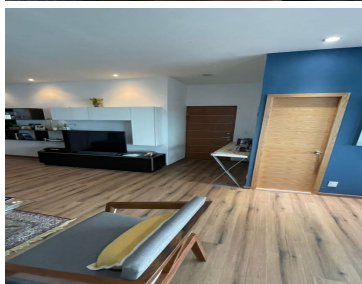

DATOS DEL VENDEDOR

Nombre: stadyaci@gmail.com

Télefono:5510827464

¡ENCONTRAMOS EL LUGAR PERFECTO PARA TI!

www.pinmx.com