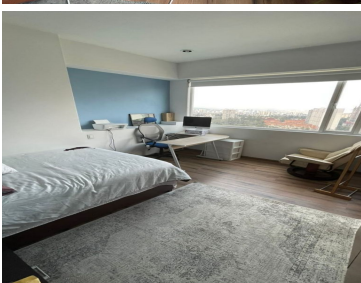

DATOS DEL VENDEDOR

Nombre: stadyaci@gmail.com

Télefono:5510827464

¡ENCONTRAMOS EL LUGAR PERFECTO PARA TI!

www.pinmx.com