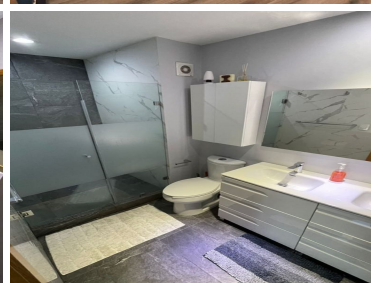

DATOS DEL VENDEDOR

Nombre: stadyaci@gmail.com

Télefono:5510827464

¡ENCONTRAMOS EL LUGAR PERFECTO PARA TI!

www.pinmx.com