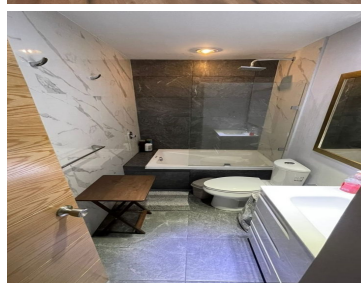

DATOS DEL VENDEDOR

Nombre: stadyaci@gmail.com

Télefono:5510827464

¡ENCONTRAMOS EL LUGAR PERFECTO PARA TI!

www.pinmx.com