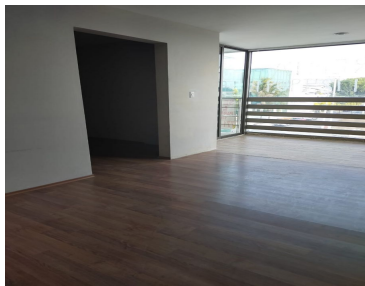

¡ENCONTRAMOS EL LUGAR PERFECTO PARA TI!

www.pinnmx.com