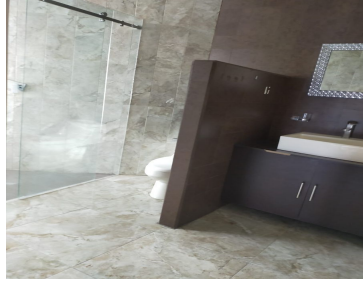

¡ENCONTRAMOS EL LUGAR PERFECTO PARA TI!

www.pinnmx.com