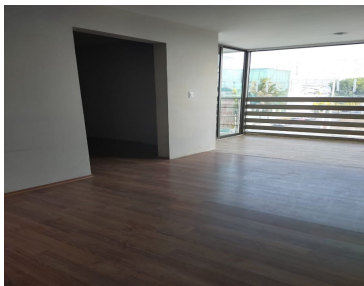

¡ENCONTRAMOS EL LUGAR PERFECTO PARA TI!

www.pinnmx.com