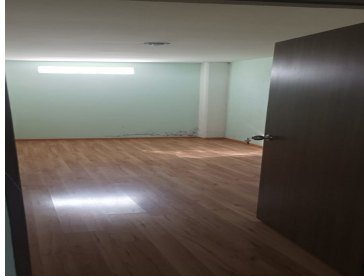

¡ENCONTRAMOS EL LUGAR PERFECTO PARA TI!

www.pinnmx.com