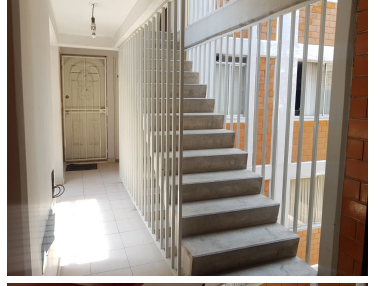

¡ENCONTRAMOS EL LUGAR PERFECTO PARA TI!

www.pinmx.com