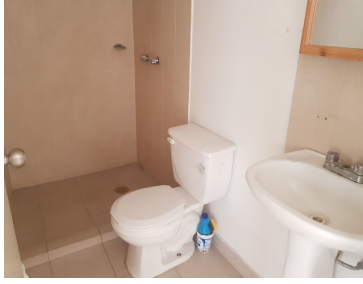

¡ENCONTRAMOS EL LUGAR PERFECTO PARA TI!

www.pinmx.com