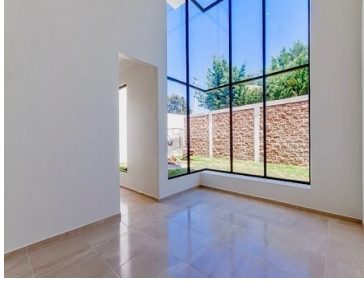

### COMENTARIOS DEL VENDEDOR

HERMOSA CASA NUEVA DE LUJO EN PAPALOTLA, EDOMEX UBICACIÓN: Papalotla, Estado de México. Considerado pueblo con encanto por su arquitectura colonial y sus edificios históricos en perfecta conservación Atrévete a vivir rodeado de calma, en compañía de vecinos amables y un municipio pequeño y seguro a solo 1 hora de la Ciudad de México Tu nueva casa cuenta con los siguientes espacios: PLANTA BAJA: -Amplia área de comedor a doble altura -Estancia -Cocina con isla y granito negro -Estudio -Medio baño para visitas -Cuarto de lavado PLANTA ALTA: -Habitación principal con baño completo, vestidor y balcón -2 habitaciones con baño completo. Una de ellas con closet y otra con amplio vestidor -Estacionamiento para 4 autos -Patio trasero -Privada con casas residenciales de lujo PRECIO: \$4,500,000.00 MXN Agenda tu visita para conocerla hoy mismo y déjate enamorar por sus impecables detalles. EasyBroker ID: EB-ND4034