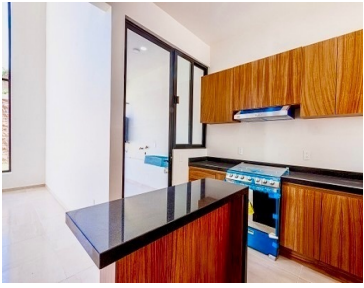

### COMENTARIOS DEL VENDEDOR

HERMOSA CASA NUEVA DE LUJO EN PAPALOTLA, EDOMEX UBICACIÓN: Papalotla, Estado de México. Considerado pueblo con encanto por su arquitectura colonial y sus edificios históricos en perfecta conservación Atrévete a vivir rodeado de calma, en compañía de vecinos amables y un municipio pequeño y seguro a solo 1 hora de la Ciudad de México Tu nueva casa cuenta con los siguientes espacios: PLANTA BAJA: -Amplia área de comedor a doble altura -Estancia -Cocina con isla y granito negro -Estudio -Medio baño para visitas -Cuarto de lavado PLANTA ALTA: -Habitación principal con baño completo, vestidor y balcón -2 habitaciones con baño completo. Una de ellas con closet y otra con amplio vestidor -Estacionamiento para 4 autos -Patio trasero -Privada con casas residenciales de lujo PRECIO: \$4,500,000.00 MXN Agenda tu visita para conocerla hoy mismo y déjate enamorar por sus impecables detalles. EasyBroker ID: EB-ND4034