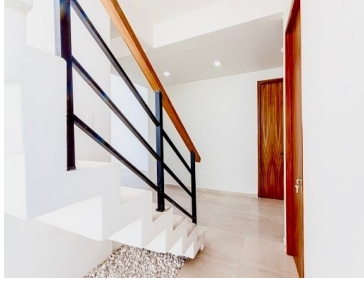

### COMENTARIOS DEL VENDEDOR

HERMOSA CASA NUEVA DE LUJO EN PAPALOTLA, EDOMEX UBICACIÓN: Papalotla, Estado de México. Considerado pueblo con encanto por su arquitectura colonial y sus edificios históricos en perfecta conservación Atrévete a vivir rodeado de calma, en compañía de vecinos amables y un municipio pequeño y seguro a solo 1 hora de la Ciudad de México Tu nueva casa cuenta con los siguientes espacios: PLANTA BAJA: -Amplia área de comedor a doble altura -Estancia -Cocina con isla y granito negro -Estudio -Medio baño para visitas -Cuarto de lavado PLANTA ALTA: -Habitación principal con baño completo, vestidor y balcón -2 habitaciones con baño completo. Una de ellas con closet y otra con amplio vestidor -Estacionamiento para 4 autos -Patio trasero -Privada con casas residenciales de lujo PRECIO: \$4,500,000.00 MXN Agenda tu visita para conocerla hoy mismo y déjate enamorar por sus impecables detalles. EasyBroker ID: EB-ND4034