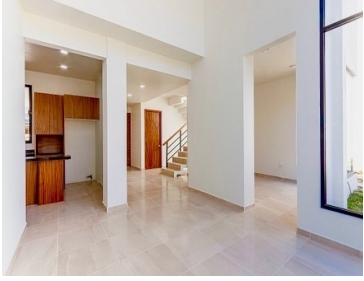

### COMENTARIOS DEL VENDEDOR

HERMOSA CASA NUEVA DE LUJO EN PAPALOTLA, EDOMEX UBICACIÓN: Papalotla, Estado de México. Considerado pueblo con encanto por su arquitectura colonial y sus edificios históricos en perfecta conservación Atrévete a vivir rodeado de calma, en compañía de vecinos amables y un municipio pequeño y seguro a solo 1 hora de la Ciudad de México Tu nueva casa cuenta con los siguientes espacios: PLANTA BAJA: -Amplia área de comedor a doble altura -Estancia -Cocina con isla y granito negro -Estudio -Medio baño para visitas -Cuarto de lavado PLANTA ALTA: -Habitación principal con baño completo, vestidor y balcón -2 habitaciones con baño completo. Una de ellas con closet y otra con amplio vestidor -Estacionamiento para 4 autos -Patio trasero -Privada con casas residenciales de lujo PRECIO: \$4,500,000.00 MXN Agenda tu visita para conocerla hoy mismo y déjate enamorar por sus impecables detalles. EasyBroker ID: EB-ND4034