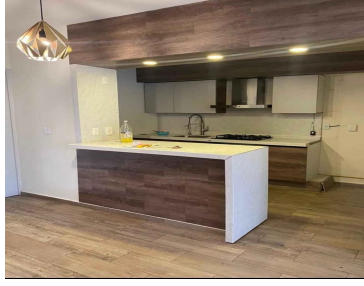

¡ENCONTRAMOS EL LUGAR PERFECTO PARA TI!

www.pinmx.com