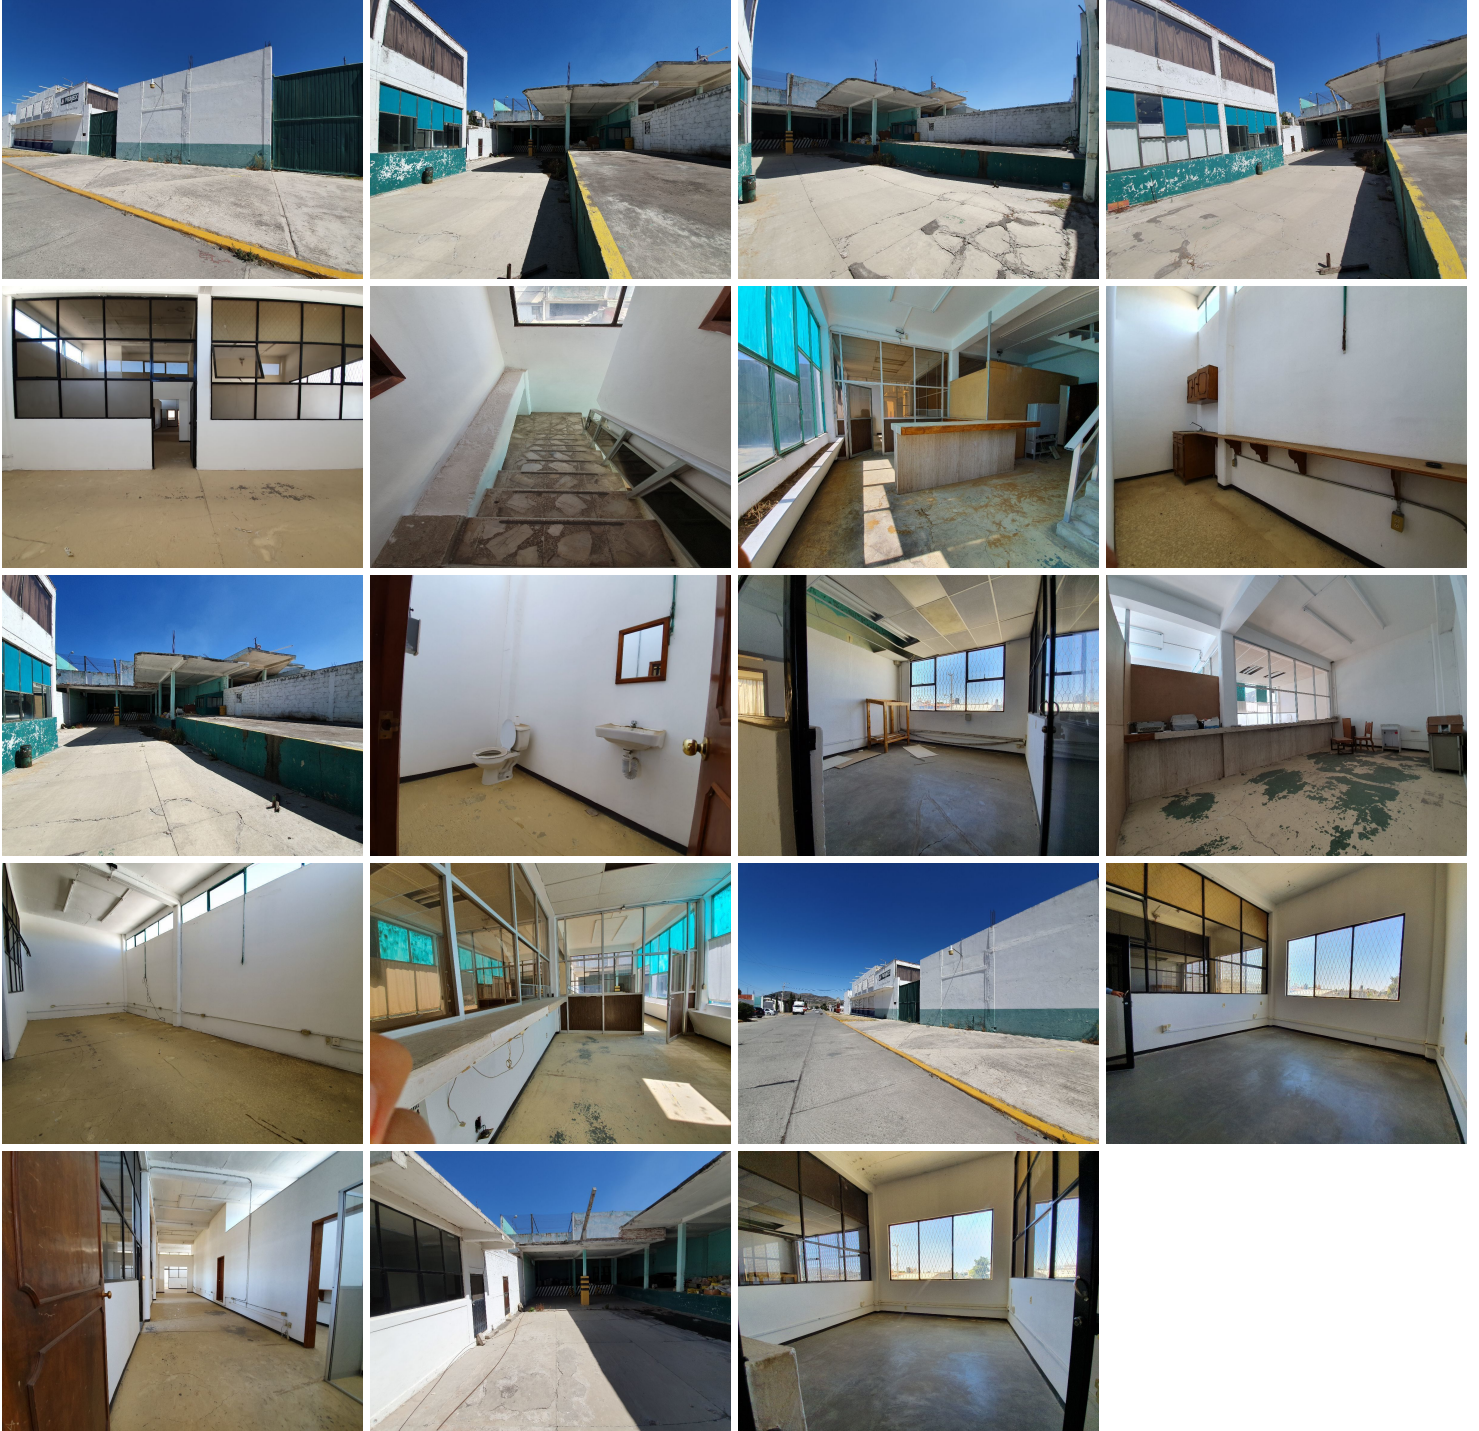

¡ENCONTRAMOS EL LUGAR PERFECTO PARA TI!

www.pinmx.com