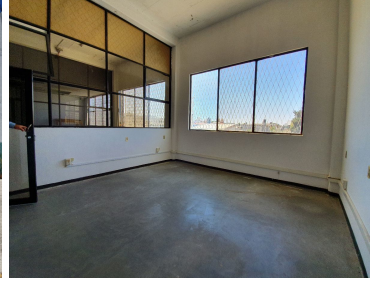

### COMENTARIOS DEL VENDEDOR

Excelente ubicación, en la colonia Hidalgo dentro de Cd. Sahagún Hidalgo, a una cuadra de la carretera Sahagún-Pachuca, a 7 minutos de la zona industrial. En calle con amplios accesos y acceso directo a la carretera Pachuca Sahagún. Cuenta con 600 m2 de superficie total, 400 m2 de patio de maniobras, 250m2 de oficinas, baños, 200 m2 de área techada de andenes y caseta de vigilancia. EQUIPADO CON CISTERNA Y LUZ TRIFÁSICA. BARDAS PERIMETRALES DE 7 M DE ALTURA Y AMPLIO ACCESO. INFORMES 775.756.0425 775.109.9624 MTRA ARACELI ECHEVERRIA R. EasyBroker ID: EB-DQ4064