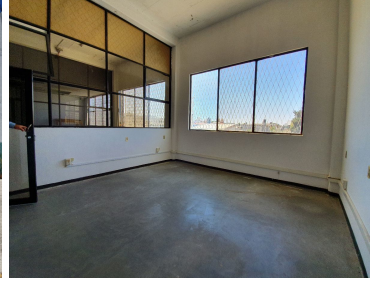

¡ENCONTRAMOS EL LUGAR PERFECTO PARA TI!

www.pinmx.com