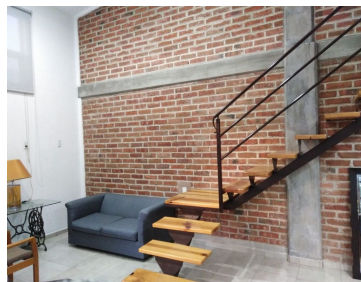

DATOS DEL VENDEDOR

Nombre: servicio.clientes@innovamx.com

Teléfono:4736880029

¡ENCONTRAMOS EL LUGAR PERFECTO PARA TI!

www.pinmx.com