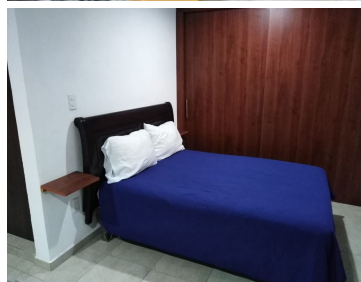

DATOS DEL VENDEDOR

Nombre: servicio.clientes@innovamx.com

Teléfono:4736880029

¡ENCONTRAMOS EL LUGAR PERFECTO PARA TI!

www.pinmx.com