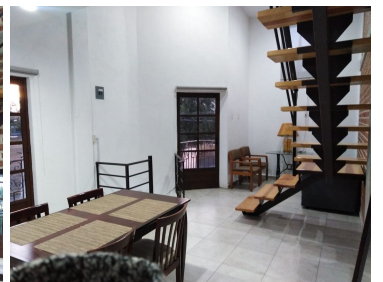

DATOS DEL VENDEDOR

Nombre: servicio.clientes@innovamx.com

Teléfono:4736880029

¡ENCONTRAMOS EL LUGAR PERFECTO PARA TI!

www.pinmx.com