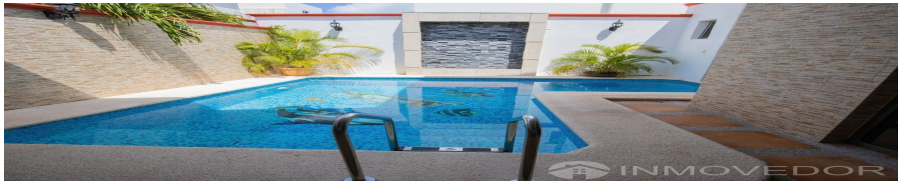

¡ENCONTRAMOS EL LUGAR PERFECTO PARA TI!

Código:
32712

$ 55,000.00 MXN

¡ENCONTRAMOS EL LUGAR PERFECTO PARA TI!

Casa · 4 Recámaras · Alberca · Centro · SM12 · 350M2

Calle: Casa en SM12 Centro **Col:** Supermanzana 12,
Benito Juárez, Quintana Roo

COMENTARIOS DEL VENDEDOR

Amplia casa en venta en la SM12 entre Av. Tulum y Av. Nichupté en el corazón de la ciudad. Esta zona es conocida por los lujosos inmuebles y la magnífica ubicación. **CARACTERÍSTICAS:** • Recámaras: 4 + 1 de Servicio • Todas las recámaras con closets grandes y arnés para TV. • 6 baños completos con cancelas. • Pisos de Porcelanato y Paredes con Piso Mármol. • Estacionamientos: 4 / Niveles construidos: 3. • Escalera muy amplia de madera natural con pasamanos de cristal. • Cocina integral completa con estufa, lava vajillas, campana, gabinetes y barra desayunadora. • Drenaje / Luz / Línea telefónica e Internet / Cisterna y Gas. • 3 climas de 2.5 Toneladas / 3 climas de 2 Toneladas / 1 clima de 1 Tonelada todos seminuevos. • Cableada toda la casa para TV de cable y Fibra Óptica. • Portón eléctrico tipo americano, con motores nuevos y seguros por dentro de seguridad • 8 cámaras de circuito cerrado en toda la casa. • Área Social muy amena, remodelada con piso en paredes y asador de gas y carbón tipo cocina. • Alberca recreativa espectacular que incluye muro llorón, bombas y filtros. • Cisterna para 5 días de agua con motor incluido. No se incluyen muebles, candiles o decoración. EasyBroker ID: EB-ND4665

4 6 350.00 4

DATOS DEL VENDEDOR

Nombre: inmovedor@gmail.com

Télefono:9989394721

¡ENCONTRAMOS EL LUGAR PERFECTO PARA TI!