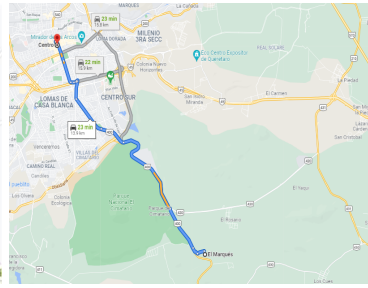

www.pinmx.com