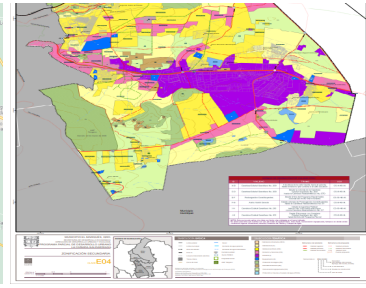

www.pinmx.com