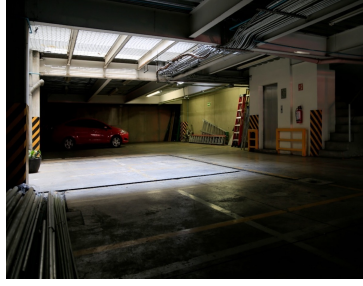

¡ENCONTRAMOS EL LUGAR PERFECTO PARA TI!

www.pinmx.com