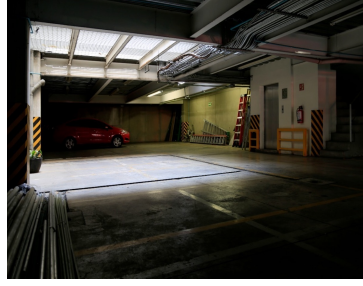

¡ENCONTRAMOS EL LUGAR PERFECTO PARA TI!

www.pinmx.com