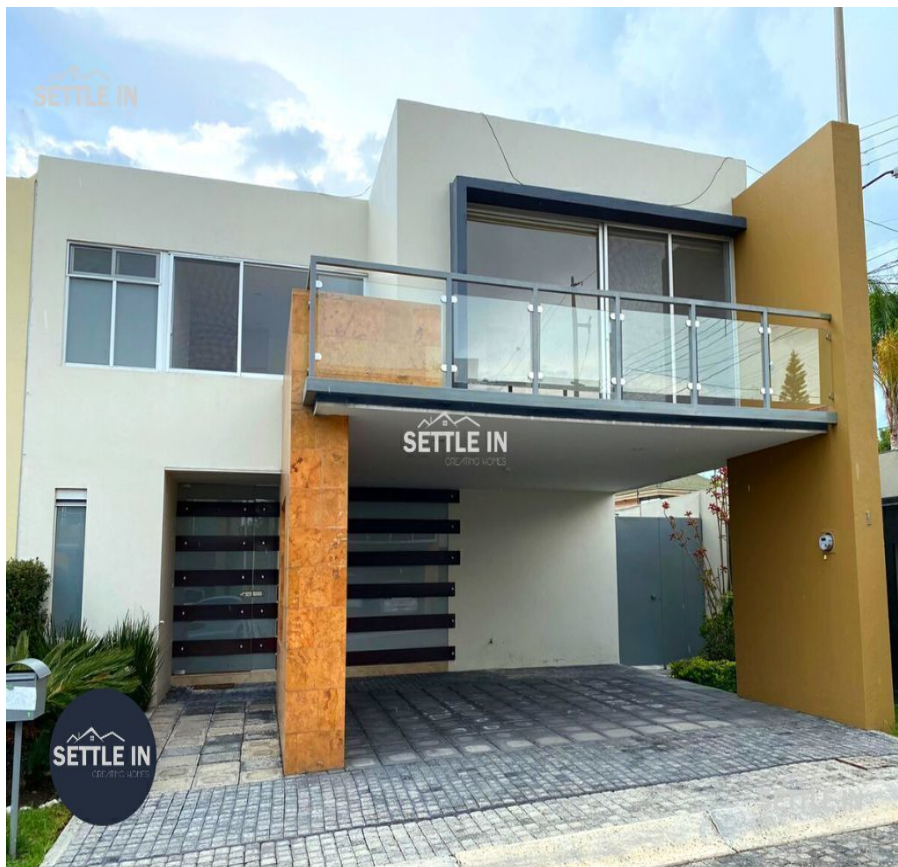

¡ENCONTRAMOS EL LUGAR PERFECTO PARA TI!

Código:
32757

\$ 23,000.00 MXN

¡ENCONTRAMOS EL LUGAR PERFECTO PARA TI!

A06 RESIDENCIA EN RENTA/ VENTA FRACCIONAMIENTO CIPRESES DE ZAVALETA PUEBLA

Calle: Col: Cipreses Zavaleta,
Puebla, Puebla

COMENTARIOS DEL VENDEDOR

HERMOSA RESIDENCIA EN PREMIUM EN RENTA/ VENTA EN EXCLUSIVO PRIVADA DENTRO DE FRACC. CIPRESES DE ZAVALETA. Descripción -Precio de venta: \$4,800,000.00 -Precio: \$ 23,000 mantenimiento incluido (Indispensable aval con propiedad libre de gravamen 2023). -Terreno 380 M2 -Construcción 290 M2 Consta de 2 niveles -Planta baja: Sala, comedor muy amplio con vista a gran jardín, medio baño, recibidor, cocina con desayunador con vista al jardín cocina con lavavajillas, cuarto de servicio con baño completo, área de lavado patio de servicio, estacionamiento totalmente techado para dos autos. -Planta alta: Tres recámaras muy amplias cada una con su baño, la principal con hermosa terraza y vestidor y área de TV. NOTA: NO MASCOTAS CARACTERÍSTICAS • Cuenta con persianas mosquiteros y las recámaras con Blackout. • Hidroneumático y suavizador de agua. • Piso de madera hermoso tiene un impecable mantenimiento la casa. • Pisos de hermosa duela en color almendra persianas. AMENIDADES • Privada de 14 casas • Áreas verdes • Casa club • Área de juegos infantiles ¡PIDE INFORMES HOY MISMO Y AGENDA TU CITA NUESTRO EQUIPO DE PROFESIONALES TE ATENDERÁ! SETTLE IN CREATING HOMES CONTACTANOS LIC. MARTHA CRUZ ADABACHE www.settleinpuebla.com. EasyBroker ID: EB-ND5964