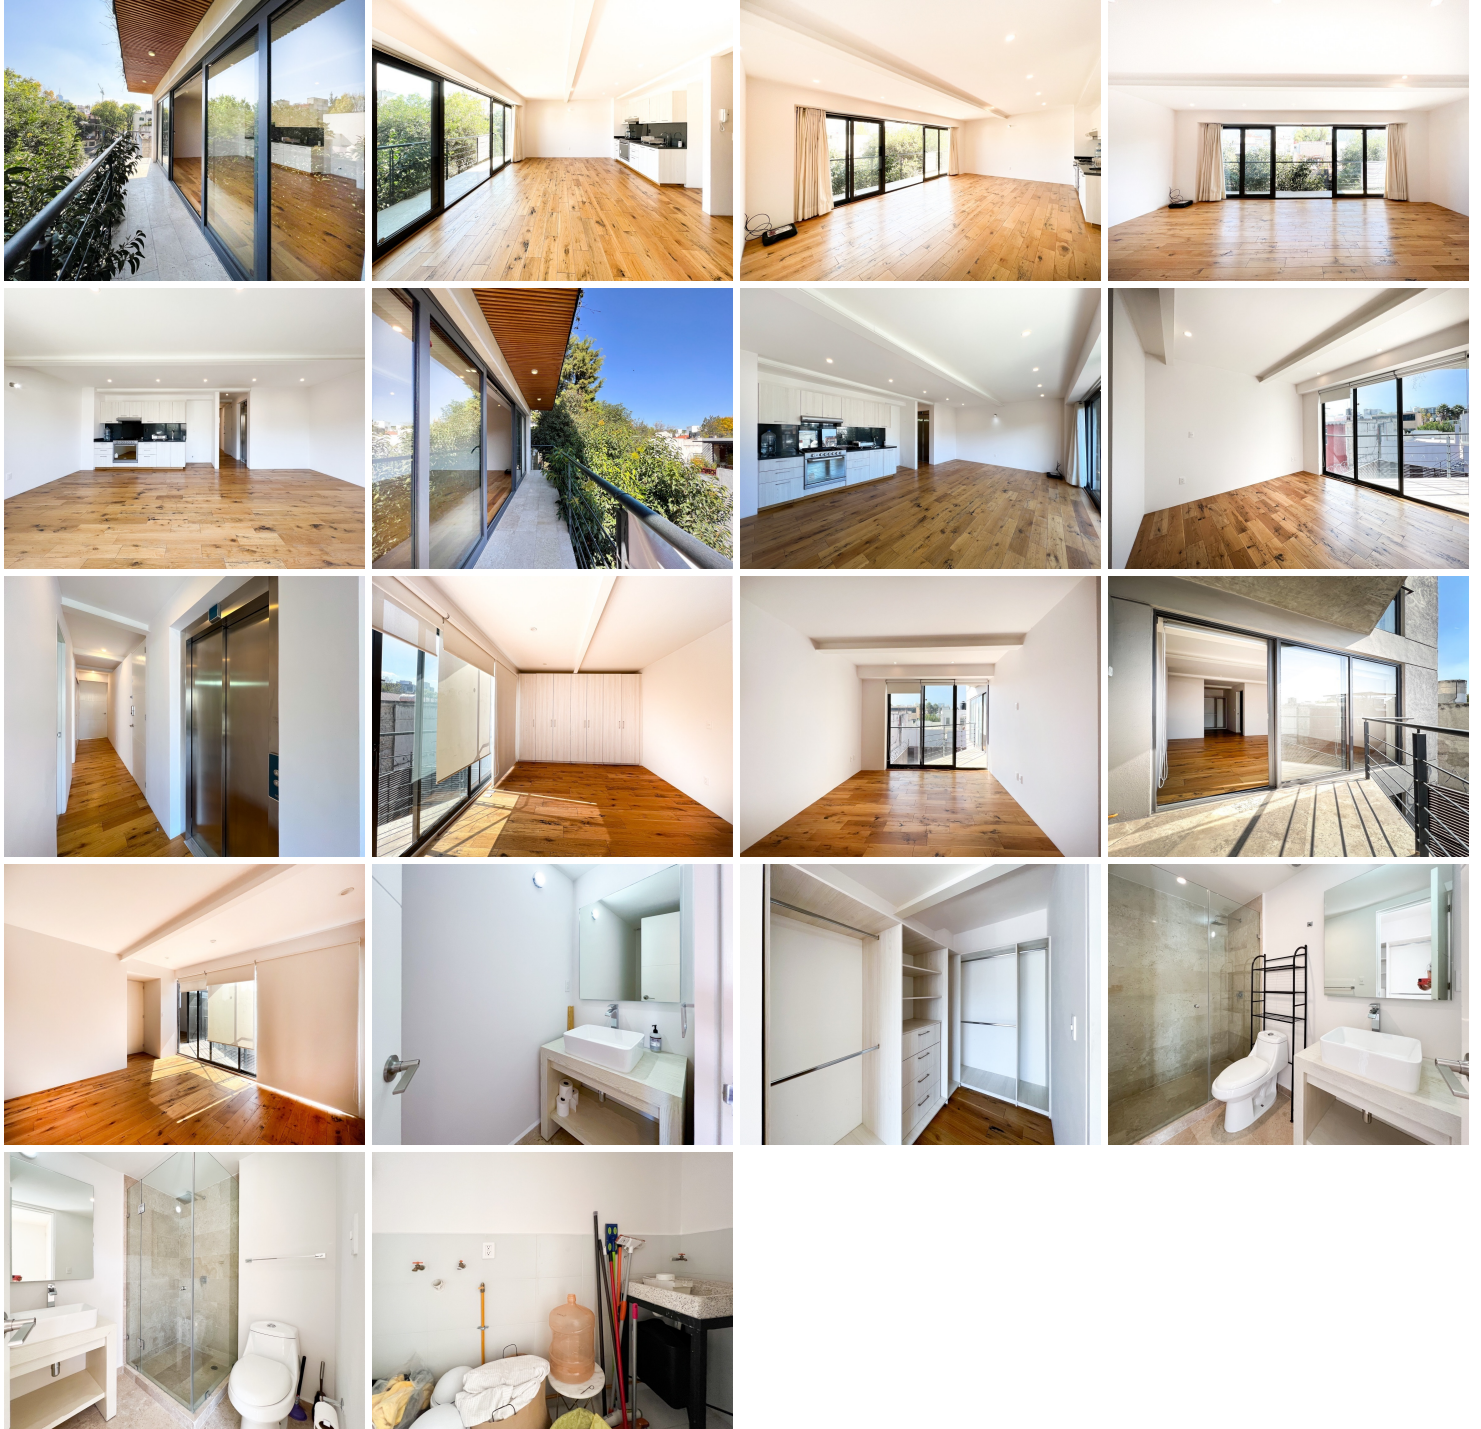

DATOS DEL VENDEDOR

Nombre: contacto@duologam.com

Télefono:5579444735

¡ENCONTRAMOS EL LUGAR PERFECTO PARA TI!

www.pinmx.com