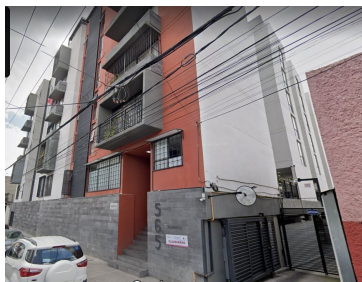

DATOS DEL VENDEDOR

Nombre: ventas.novahogar@gmail.com

Télefono:5537344749

¡ENCONTRAMOS EL LUGAR PERFECTO PARA TI!

www.pinmx.com