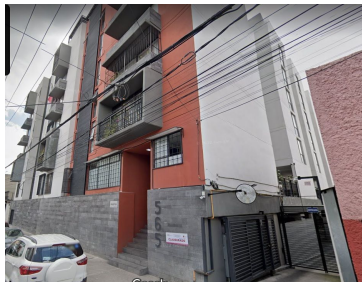

DATOS DEL VENDEDOR

Nombre: ventas.novahogar@gmail.com

Teléfono:5537344749

¡ENCONTRAMOS EL LUGAR PERFECTO PARA TI!

www.pinmx.com