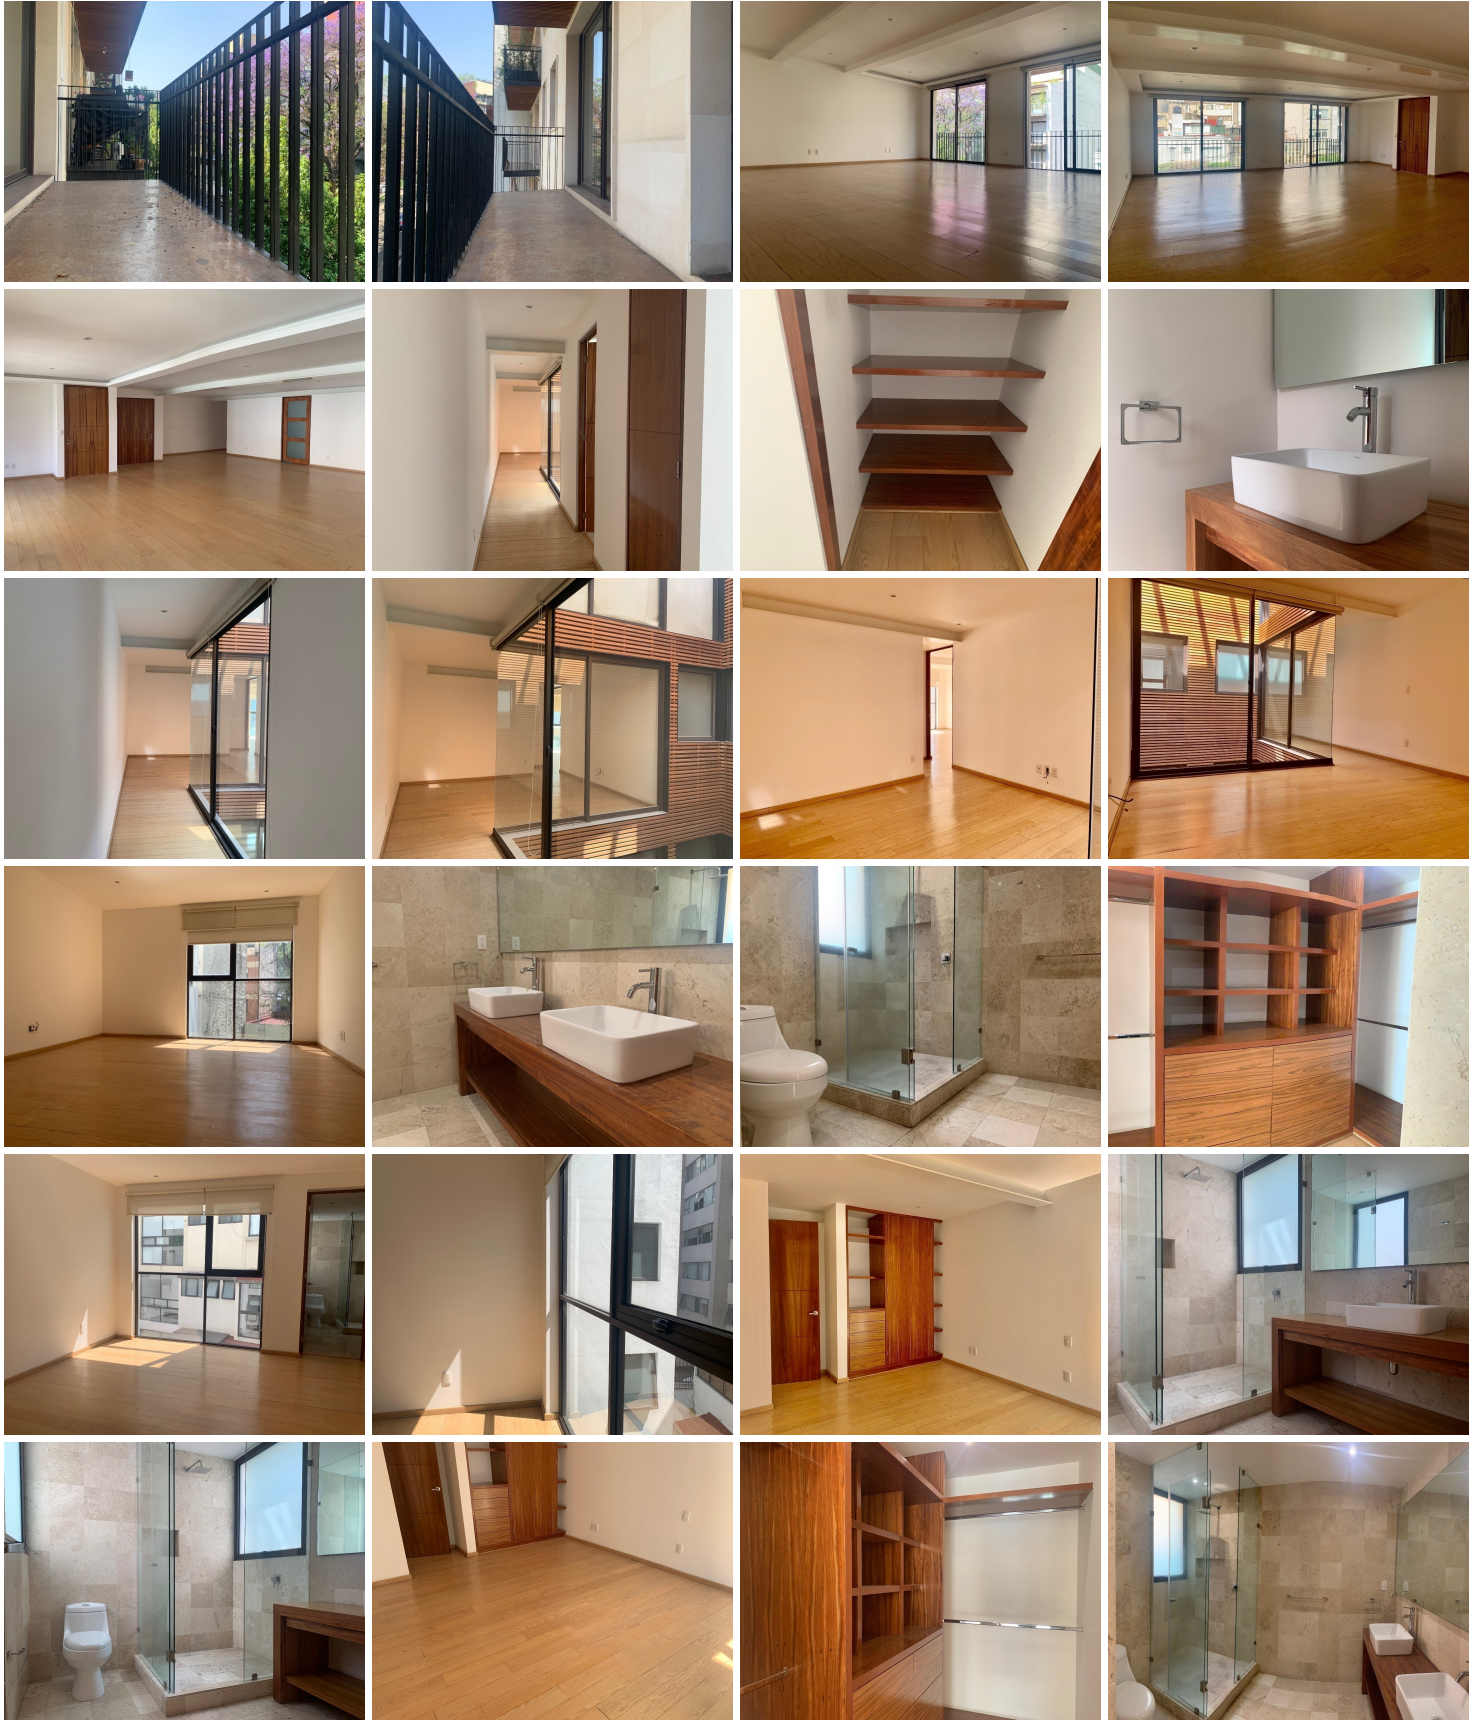

¡ENCONTRAMOS EL LUGAR PERFECTO PARA TI!