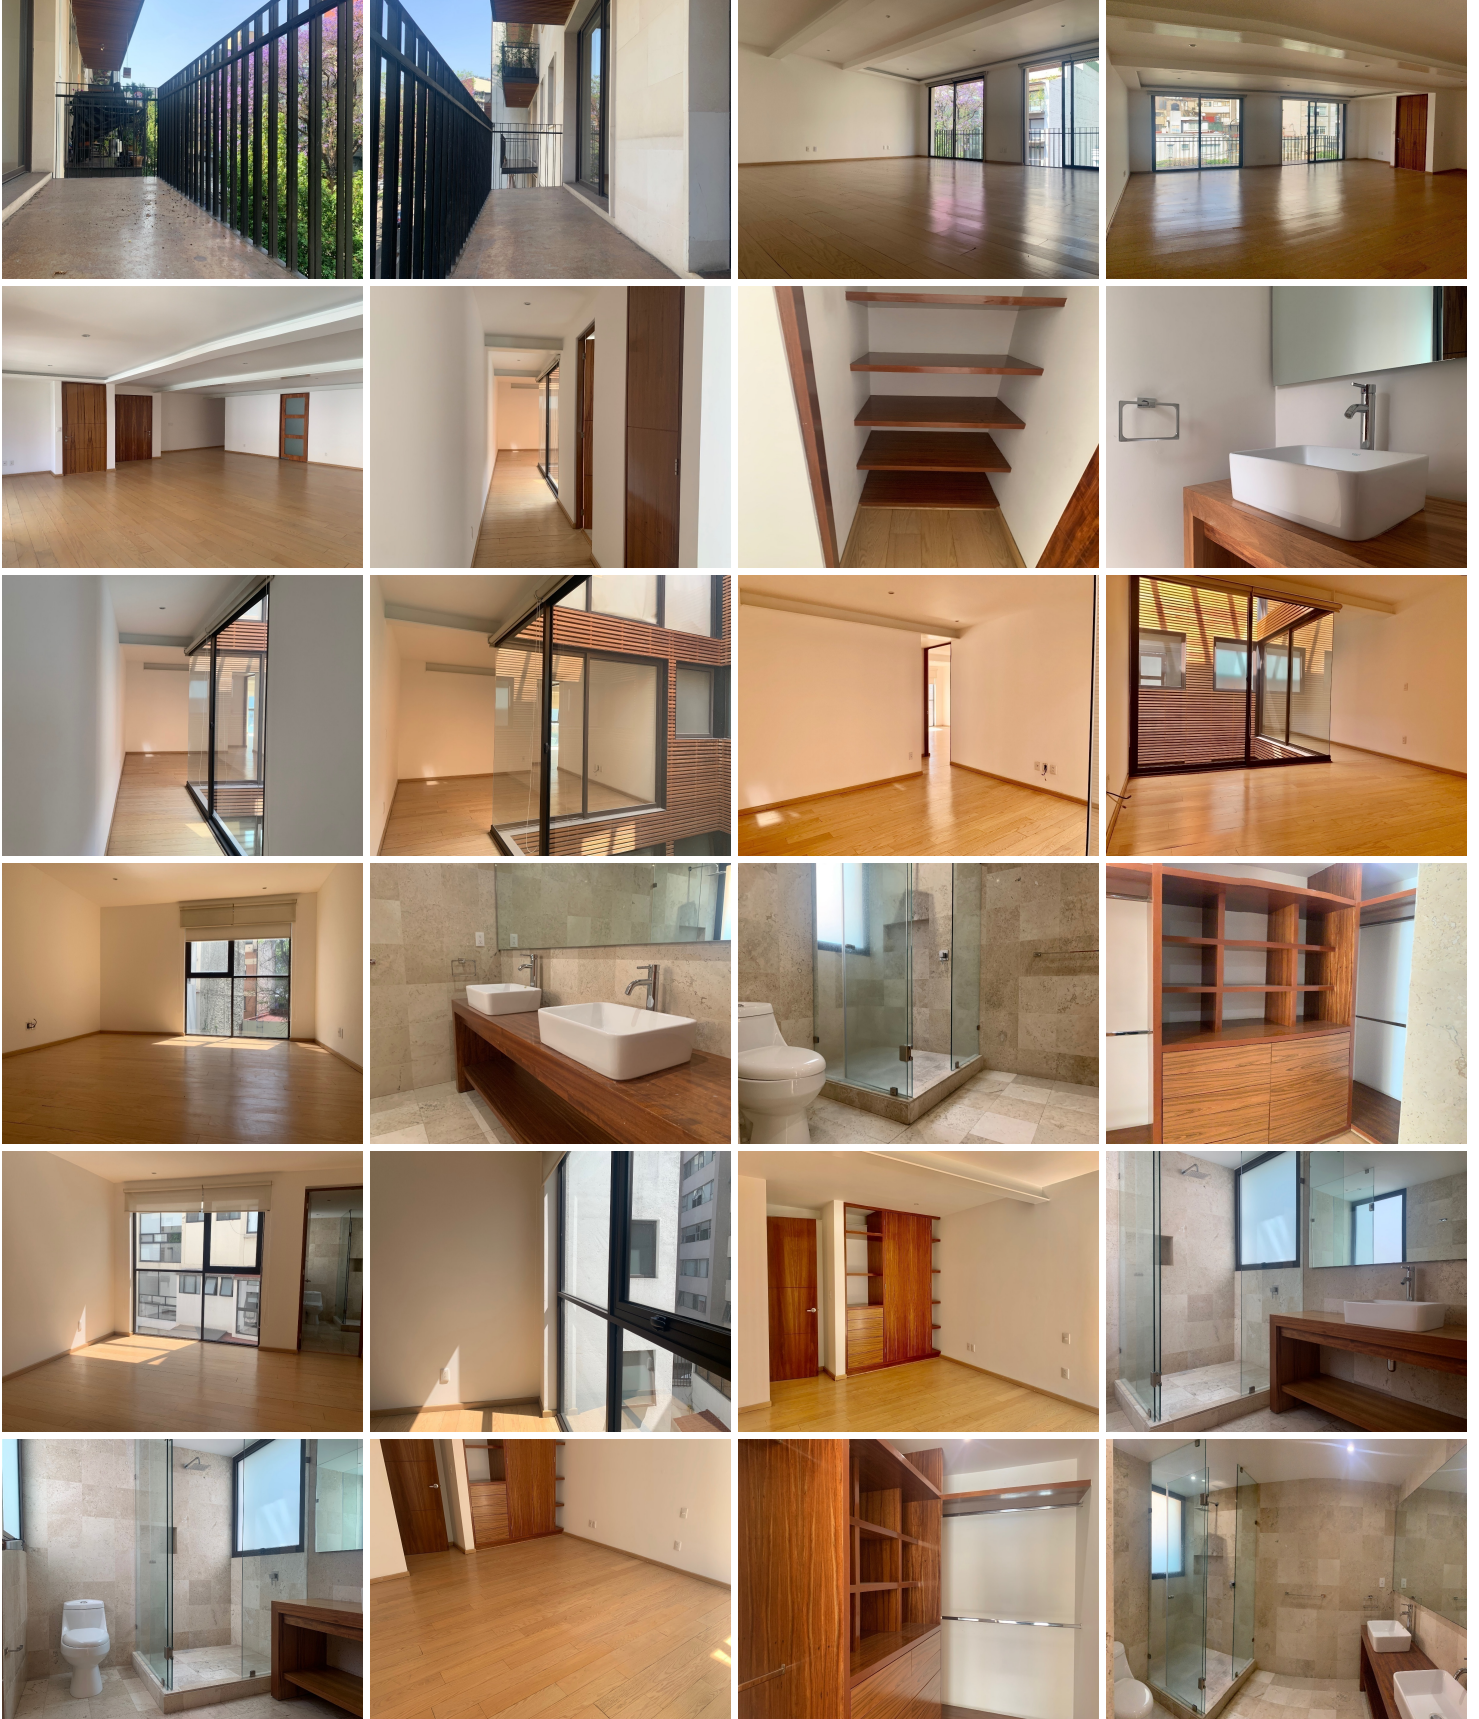

¡ENCONTRAMOS EL LUGAR PERFECTO PARA TI!