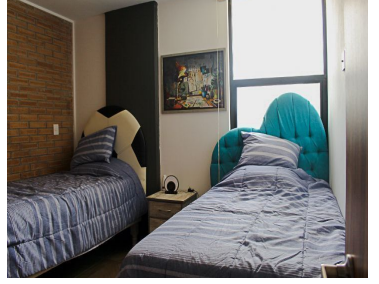

¡ENCONTRAMOS EL LUGAR PERFECTO PARA TI!

www.pinmx.com