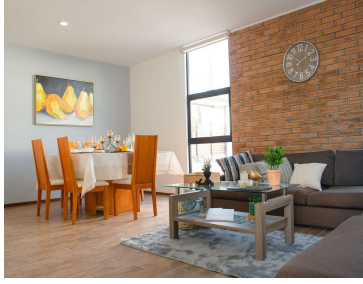

¡ENCONTRAMOS EL LUGAR PERFECTO PARA TI!

www.pinmx.com