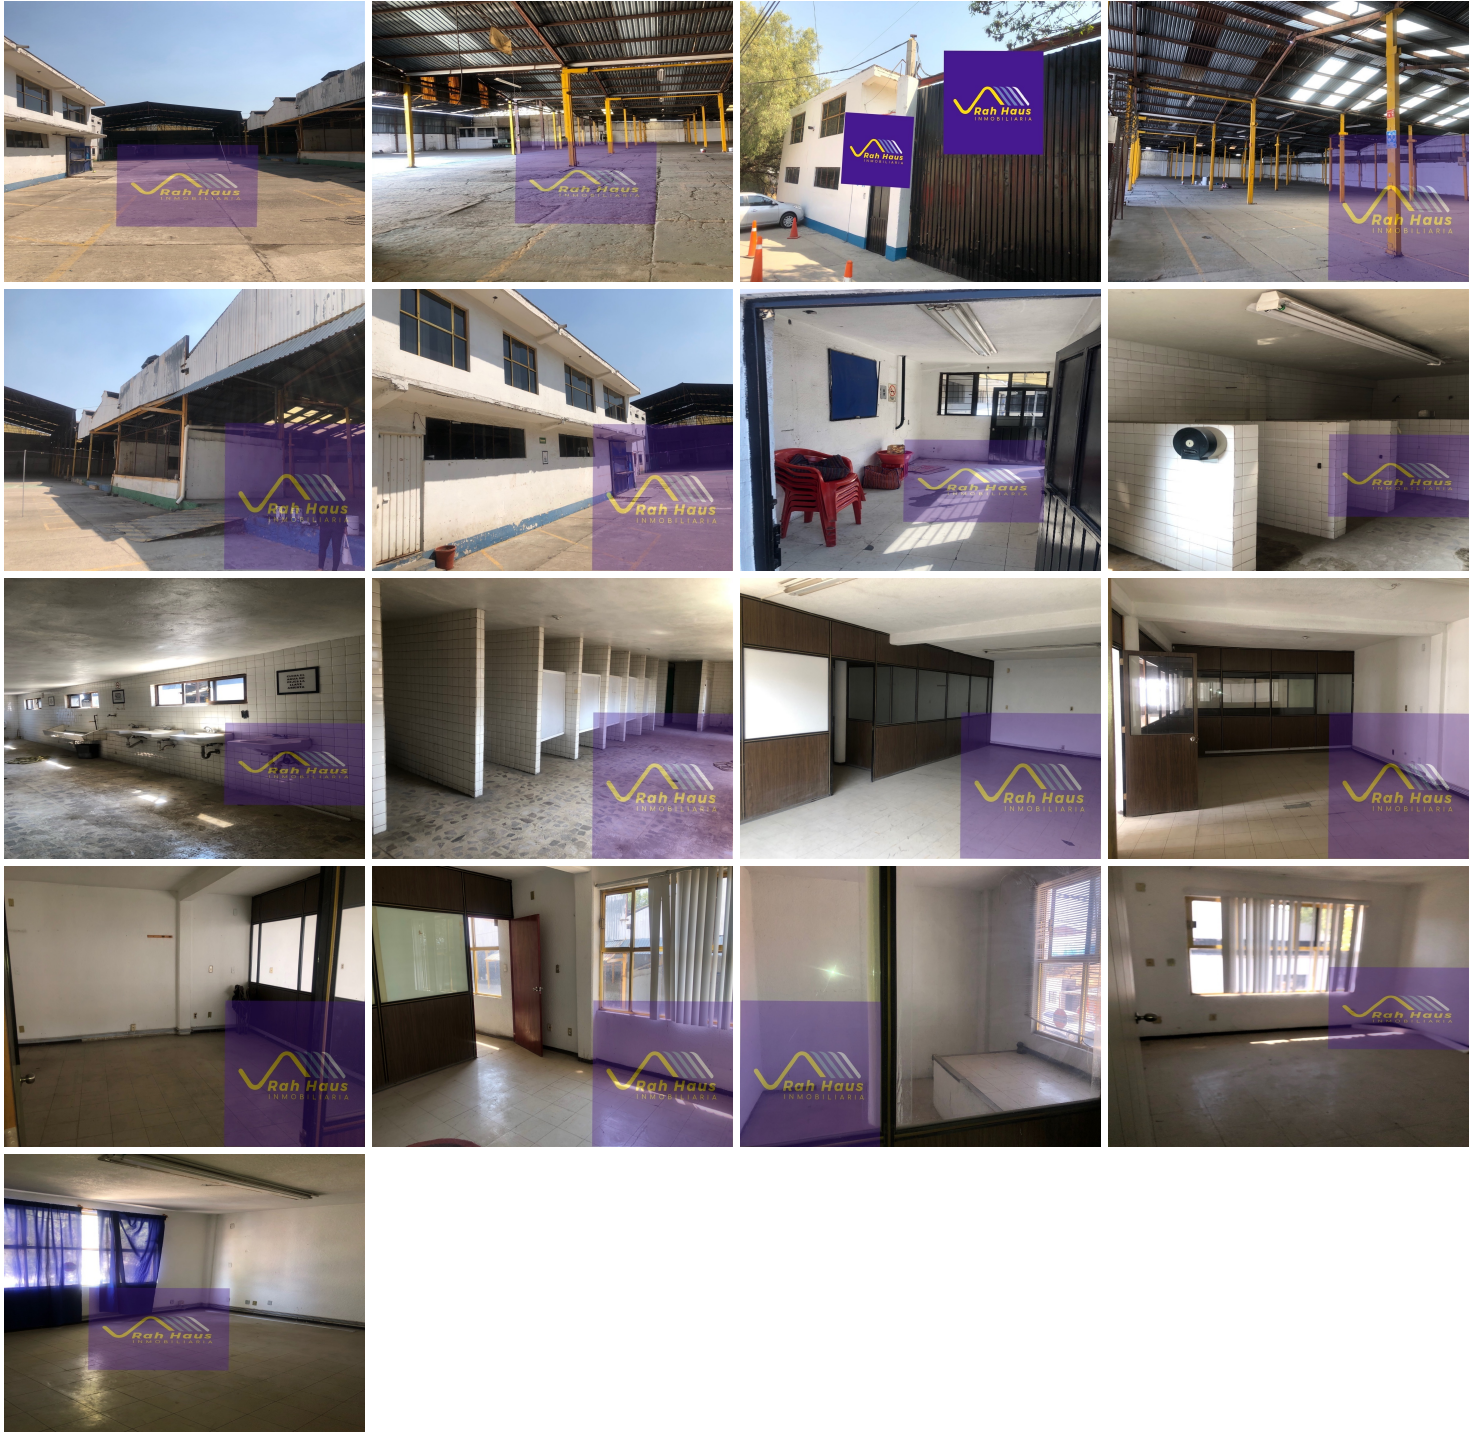

¡ENCONTRAMOS EL LUGAR PERFECTO PARA TI!

www.pinnmx.com