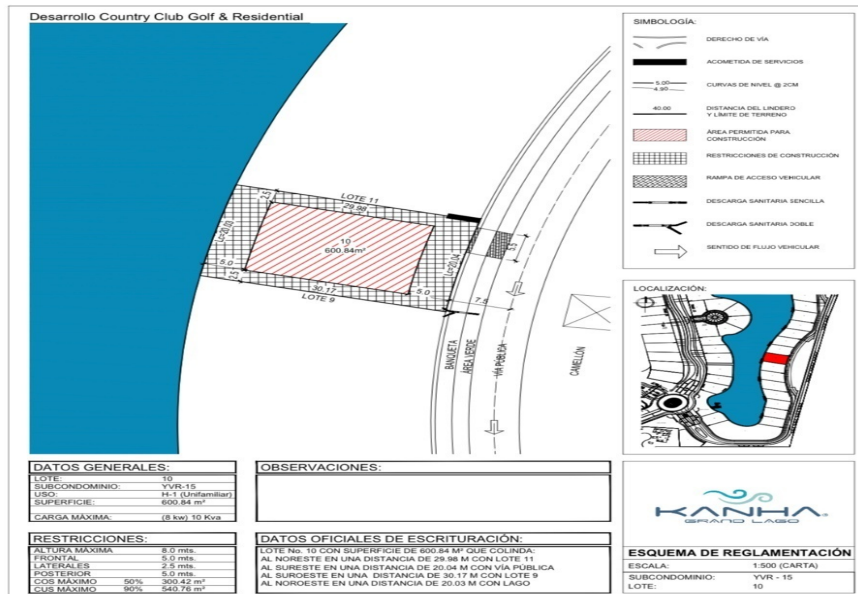

¡ENCONTRAMOS EL LUGAR PERFECTO PARA TI!

Código:
32873

\$ 8,200,000.00 MXN

¡ENCONTRAMOS EL LUGAR PERFECTO PARA TI!

Terreno en venta en Kanha Country Club
Calle: Kanha Col: Yucatán Country Club,
Mérida, Yucatán

COMENTARIOS DEL VENDEDOR

Descripción Terreno en venta, Country Club, cerca del Madison School En las afueras de la ciudad de Merida esta la mejor comunidad del estado yucateco El Country Club. El Country Club es un exclusivo residencial al norte de la ciudad, a 5 minutos del Colegio Madison y la Universidad del Mayab. Cuenta con un campo de Golf, Jack Nicklaus signature. cotizado por ser uno de los campos mas bonitos del mundo. Ubicada a 5 minutos de la casa club y practica de golf. Este terreno se encuentra en la privada de Kanha que cuenta con el lago más amplio y espectacular del Country, donde podrás kayakear nadar y tomar clases de buceo. EasyBroker ID: EB-ND8914