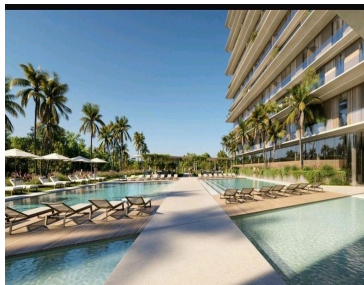

### COMENTARIOS DEL VENDEDOR

Primer edificio residencial diseñado por la firma Pininfarina en México, su arquitectura fusiona el diseño y la tecnología inspirado en el templo de Chichén Itzá y la cultura maya; unico desarrollo en su especie que será uno de los edificios más emblemáticos del país Estará ubicado a del cruce de la carretera Mérida-Progreso y el anillo periférico de la ciudad, a la altura de las agencias Volkswagen y Nissan, a menos de 3 minutos del centro comercial The Harbor Mérida y el complejo residencial Vía Montejo, a 5 minutos del centro comercial Galerías, así como de Costco, Desarrollo de 130 departamentos distribuidos en 17 niveles que tendrán una de las mejores vistas de la ciudad, contará con amenidades como: área de coworking, spa, 2 salones para eventos, sala de cine, pool bar con restaurante, área de yoga y meditación, bar wellness, sports bar, gimnasio, acceso con seguridad, elevadores y más. Modelo 1 recámara: Características: - orientación sur norte o poniente-orientado - de 92 m2 a 111 m2 - 1 cajón de estacionamiento - equipado con carpintería, cancelería, calentador y estufa eléctrica - ubicados de piso2 a 7 Distribución: - sala comedor - cocina - medio baño de visitas con área de lavado - recámara principal con clóset y baño completo - amplia terraza. EasyBroker ID: EB-ND9303