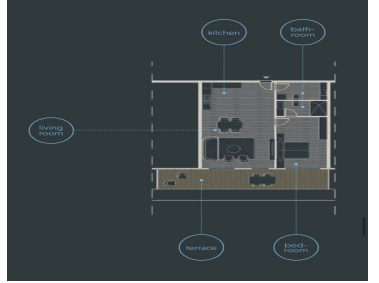

DATOS DEL VENDEDOR

Nombre: contacto2@onzainmobiliaria.

Télefono:+529993156314

¡ENCONTRAMOS EL LUGAR PERFECTO PARA TI!

www.pinmx.com