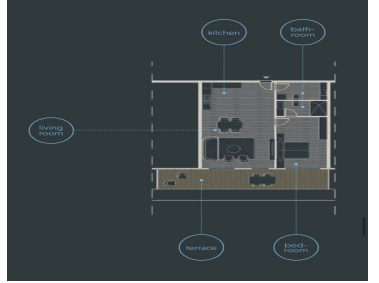

### COMENTARIOS DEL VENDEDOR

Primer edificio residencial diseñado por la firma Pininfarina en México, su arquitectura fusiona el diseño y la tecnología inspirado en el templo de Chichén Itzá y la cultura maya; unico desarrollo en su especie que será uno de los edificios más emblemáticos del país Estará ubicado a del cruce de la carretera Mérida-Progreso y el anillo periférico de la ciudad, a la altura de las agencias Volkswagen y Nissan, a menos de 3 minutos del centro comercial The Harbor Mérida y el complejo residencial Vía Montejo, a 5 minutos del centro comercial Galerías, así como de Costco, Desarrollo de 130 departamentos distribuidos en 17 niveles que tendrán una de las mejores vistas de la ciudad, contará con amenidades como: área de coworking, spa, 2 salones para eventos, sala de cine, pool bar con restaurante, área de yoga y meditación, bar wellness, sports bar, gimnasio, acceso con seguridad, elevadores y más. Modelo 1 recámara: Características: - orientación sur norte o poniente-orientado - de 92 m2 a 111 m2 - 1 cajón de estacionamiento - equipado con carpintería, cancelería, calentador y estufa eléctrica - ubicados de piso2 a 7 Distribución: - sala comedor - cocina - medio baño de visitas con área de lavado - recámara principal con clóset y baño completo - amplia terraza. EasyBroker ID: EB-ND9303