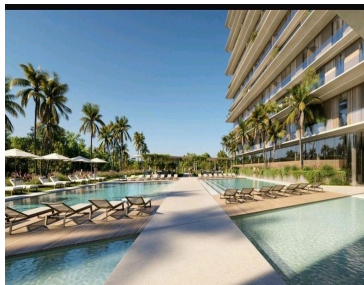

DATOS DEL VENDEDOR

Nombre: contacto2@onzainmobiliaria.

Télefono:+529993156314

¡ENCONTRAMOS EL LUGAR PERFECTO PARA TI!

www.pinmx.com