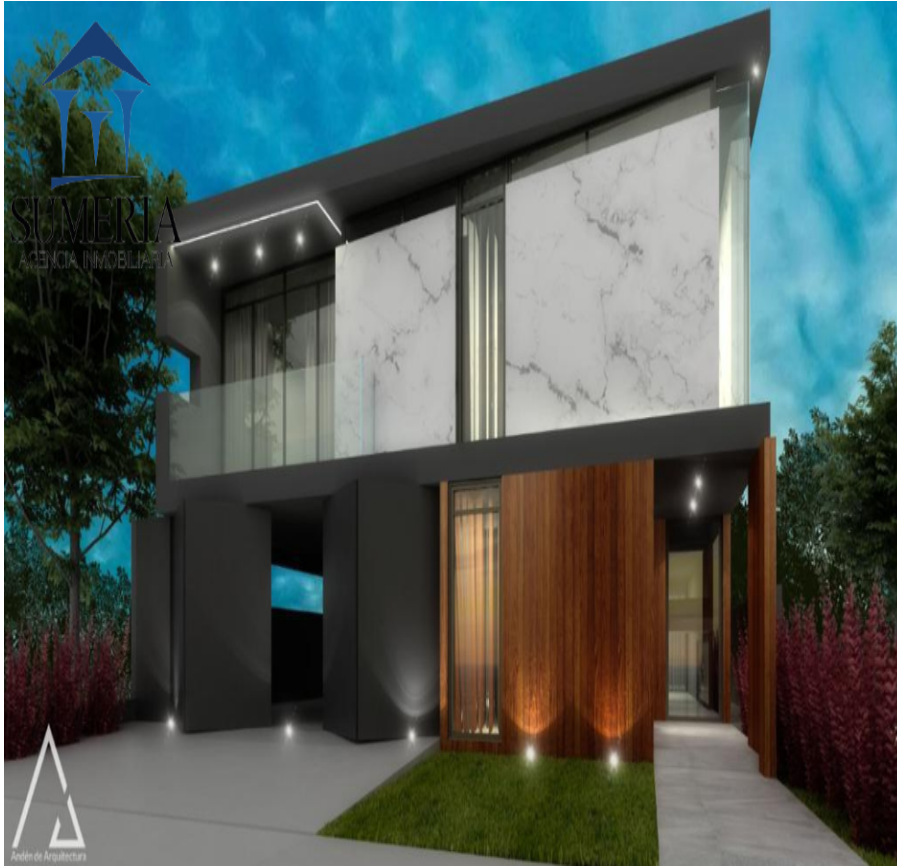

¡ENCONTRAMOS EL LUGAR PERFECTO PARA TI!

Código:
32893

\$ 16,000,000.00 MXN

¡ENCONTRAMOS EL LUGAR PERFECTO PARA TI!

Residencia en Construcción en Dominion Residencial

Calle: Col: Country Club San Francisco,
Chihuahua, Chihuahua

COMENTARIOS DEL VENDEDOR

Residencia en Construcción con Vista Impresionante a la Ciudad de Chihuahua Tendrá vista desde la Recamara Principal, así como de un Jacuzzi en la terraza de la Segunda planta. En planta baja tendrá Alberca al igual con vista a la Ciudad Descripción de la Residencia - Recamara Principal con baño completo y Walking Closet - 2 recamaras Secundarias con baño y vestidor cada una - Estancia Grande en segundo Piso - Terraza hacia la parte de atrás de la casa con jacuzzi (segunda planta) - Closet de blancos (segunda planta) - Cocina con excelentes acabados - Sala - Comedor - Estudio / Oficina - Cuarto de servicio con baño propio - Lavandería - Alacena - Asador en patio - Patio con Alberca - Cochera Techada Equipo de la casa - Clima - Portón Eléctrico - Boiler - Hidroneumático - Ventanearía de doble vidrio CONSTRUCCION 450 Metros TERRENO 400 Metros. EasyBroker ID: EB-ND9279