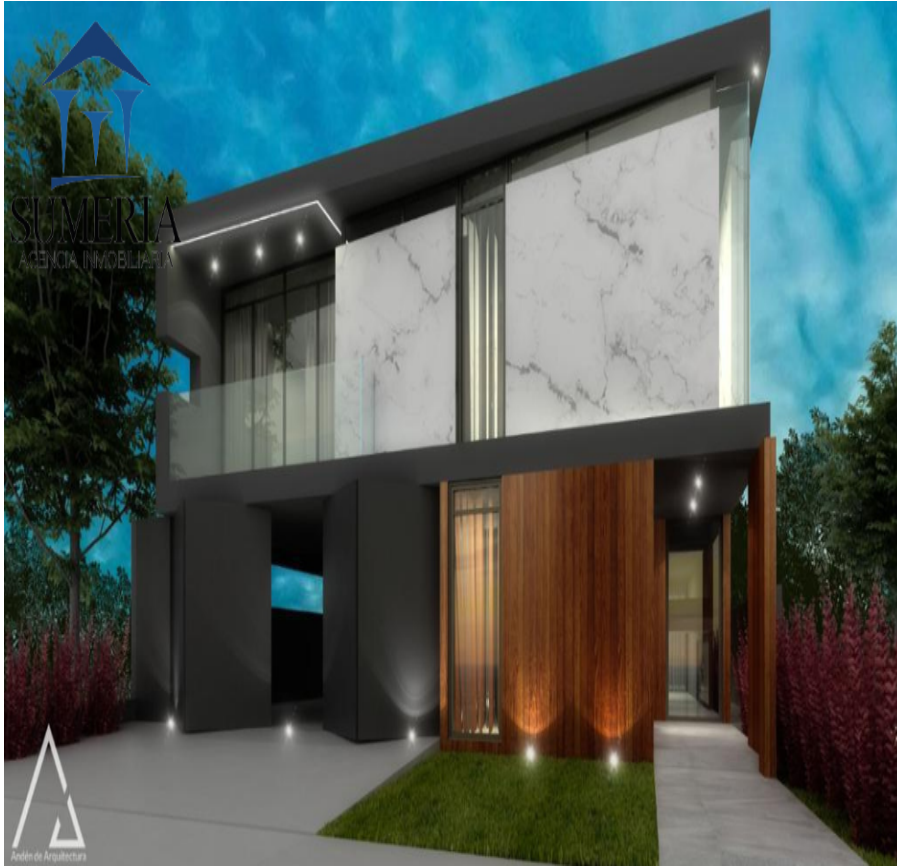

¡ENCONTRAMOS EL LUGAR PERFECTO PARA TI!

Código:  
32893

\$ 16,000,000.00 MXN

¡ENCONTRAMOS EL LUGAR PERFECTO PARA TI!

### Residencia en Construcción en Dominion Residencial

**Calle:** Col: Country Club San Francisco,  
Chihuahua, Chihuahua

#### COMENTARIOS DEL VENDEDOR

Residencia en Construcción con Vista Impresionante a la Ciudad de Chihuahua Tendrá vista desde la Recamara Principal, así como de un Jacuzzi en la terraza de la Segunda planta. En planta baja tendrá Alberca al igual con vista a la Ciudad Descripción de la Residencia - Recamara Principal con baño completo y Walking Closet - 2 recamaras Secundarias con baño y vestidor cada una - Estancia Grande en segundo Piso - Terraza hacia la parte de atrás de la casa con jacuzzi ( segunda planta) - Closet de blancos ( segunda planta) - Cocina con excelentes acabados - Sala - Comedor - Estudio / Oficina - Cuarto de servicio con baño propio - Lavandería - Alacena - Asador en patio - Patio con Alberca - Cochera Techada Equipo de la casa - Clima - Portón Eléctrico - Boiler - Hidroneumático - Ventanearía de doble vidrio CONSTRUCCION 450 Metros TERRENO 400 Metros. EasyBroker ID: EB-ND9279