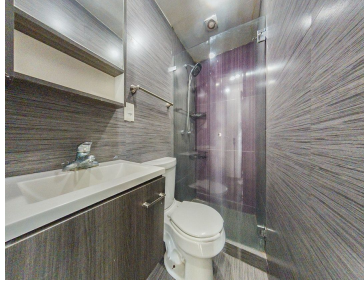

¡ENCONTRAMOS EL LUGAR PERFECTO PARA TI!

www.pinmx.com